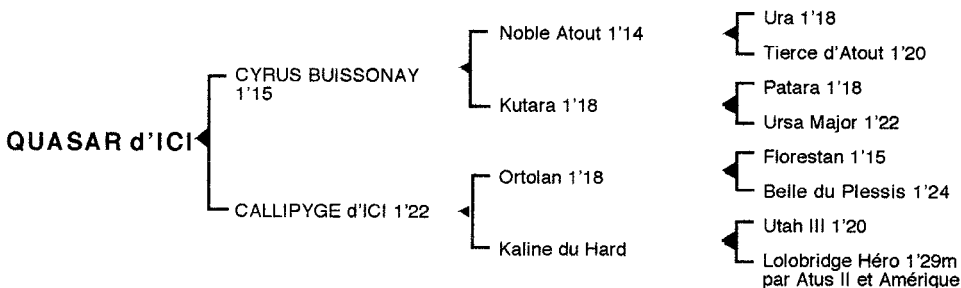

QUASAR d'ICI*Mâle noir pangaré né le 10.05.04*

Fils du classique **Noble Atout** 1'14, **CYRUS BUISSONAY** 1'15 8 V, classique remporta 9 victoires dont 8 à Vincennes. Il se classa également 2ème du prix du Calvados, 3ème des prix des Elites, Hervé Cèran Maillard, Jean Gauvreau, 3ème du prix de Londres, 5è du prix Louis Forcinal, 7è du prix de Cornulier totalisant 2.316.500 F de gains. Il est le père de **Manon de La Prade** 1'17, **Nuage Noir** 1'12, classique (Prix de l'Etoile, Paul Viel), **Nalibert Grand Pré** 1'16, **Noble de la Prade** 1'20...

1ère mère : CALLIPYGE d'ICI 1'22 à 4 ans (1990), plusieurs accessits

Mounieca 1'18 à 4 ans (Calife des Noues), lauréate et de nombreux accessits (17.790 €)

Narjac d'Ici 1'17 à 4 ans (Calife des Noues), lauréat à Vincennes (25.890 €)

Oxane d'Ici (Airway)

Quasar d'Ici (Cyrus Buissonay), son 5è produit

2ème mère : KALINE du HARD (1976)

Salignon d'Ici 1'21 4V, 2 victoires, 4è à Vincennes

Utine d'Ici, grand'mère de **Madelon des Bois** 1'15 à 4 ans (42.310 €)

Aramis d'Ici 1'19m à 6 ans, lauréat à Caen, 3è et 4è à Vincennes

Callipyge d'Ici 1'22 à 4 ans (voir ci-dessus)

3ème mère : LOLOBRIDGE HERO 1'29m (1955) lauréate en province - Issue de la jument **Amérique**, mère de