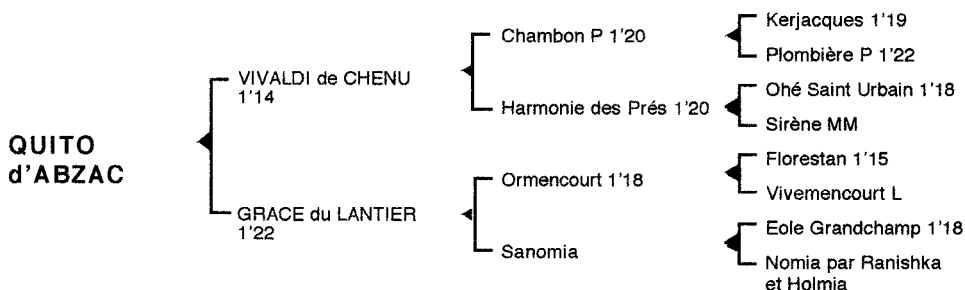

QUITO d'ABZAC

Mâle alezan né le 08.05.04

Fils du grand sire **Chambon P 1'20**, **VIVALDI de CHENU 1'14** 6V, classique, remporta 7 victoires à Vincennes dont le prix du Bois de Vincennes. Il se classa également 2è des prix Doynel de St Quentin, Louis Jariel, 3è du Critérium des 5 ans totalisant 2.995.000 F de gains. Il est le père de **Heidi des Jacquots 1'14**, **Hesta Express 1'14**, **Henina du Soleil 1'15**, **Hameau de Chenu 1'16**, **Héritier de Chenu 1'14**, **Hélios de Vivaldi 1'15**, **Houka de Chenu 1'16**, **Héroïne Sarthoise 1'16**, **Harmonie Carisale 1'16**, **Hilodèle de Chenu 1'18**, **Hidéle de Voujours 1'19**, **Hyksos de Chenu 1'18**, **Hivaldi 1'16**, **Helva de Bellande 1'19**, **Hagliana de Morvil 1'18**, **Héros de Morvil 1'15**, **Hardi Sarthois 1'17**, **Ipsos du Loir 1'17**, **Isa de Chenu 1'17m**, **influx Ligérien 1'15**, **Influence d'Avril 1'18**, **Indien de Chenu 1'12**, **Icone de Chenu 1'15**, **Jivaldi d'Hague 1'15**, **Jigwen 1'13**, **Jolie Impériale 1'17m**, **Judo de Bellande 1'19**, **Jupiter de Chenu 1'17m**, **Jeune Vivaldi 1'15**, **Joss Bonnetière 1'14**, **Jasmin du Loir 1'18**, **Jolie Prézinière 1'17**, **Jorina de Chenu 1'18**, **Jeff de L'Orbrie 1'17**, **Jongleuse de Chenu 1'19**, **Jasmine de Chenu 1'19**, **Kaline de Chenu 1'17m**, **Kéos du Touquet 1'16**, **Kazaam du Relais 1'15**, **Kiss Me des Noëlés 1'17**, **Lune du Liberot 1'19**, **Lauro Mayor 1'14**, **Ludiana de Braye 1'15**, **Licencié du Vif 1'14**, **La Duchesse 1'13**, **Lingot du Gers 1'14**, **Lady des Loyaux 1'14**, **Lesmeral de Chenu 1'14**, **Lady Fontenaille 1'15**, **Leto 1'19**, **Lune du Liberot 1'15**, **Mélo die Pacha 1'15**, **Moon Louki 1'17**, **Musicien de Chenu 1'17m**, **Mapné de Chenu 1'18m**, **Muse des Pernelles 1'15**, **Mivaldi d'Anson 1'17**, **Nicos du Chaillou 1'16**, **Novak du Plessis 1'17**, **Négrita de Marzy 1'19m**, **New Star du Dollar 1'17**, **Nana de Bouère 1'18**, **Nobel de Riva 1'17**, **Nikita du Trésor 1'19**, **Ojelodia 1'19**, **Oakwood Hérold 1'17** ...

1ère mère : **GRACE du LANTIER 1'22** à 4 ans (1994), plusieurs accessits

Nectar de Clouère (Ovatus)
Ophélie de Clouère (Arzel de Gournay)
Patty de Clouère (Chenu)
Quito d'Abzac (Vivaldi de Chenu), son 4è produit

2ème mère : **SANOMIA** (1983)

Berrichonne Jiga 1'25 à 3 ans, plusieurs accessits
Grâce du Lantier 1'22 (voir ci-dessus)

3ème mère : **NOMIA** (1979), qualifiée

Sanomia (voir ci-dessus)

4ème mère : **HOLMIA** (1973), issue de la jument **Uipia** mère du classique **Quinio des Bordes 1'13** (2è du Grand Critérium de Vitesse de la Côte d'Azur) et grand-mère du semi classique **Rokardo 1'16** (prix Paul Viel)

Nomia (voir ci-dessus)
Sylphide Poterie 1'20 5V, 2 victoires dont 1 à Vincennes (222.200 F)
Billy Boy Poterie 1'18, 7 victoires dont 1 à Vincennes, 2è à Enghien (313.160 F)
Crack Poterie 1'17 à 5 ans, 9 victoires (320.050 F)
Do Dièse Poterie 1'17 à 4 ans, 3 victoires (14.256 €)
Hermine Poterie 1'17 à 4 ans, de nombreux accessits