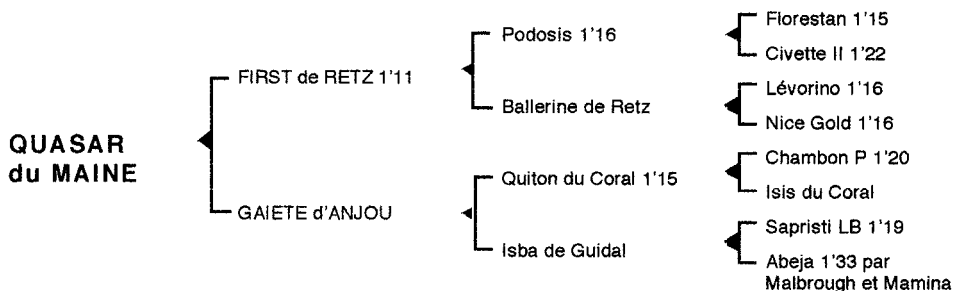

QUASAR du MAINE

Mâle bai né le 20.05.04

Fils du classique **Podosis** 1'16, **FIRST de RETZ** 1'11, classique, remporta principalement les prix de Cornulier (2 fois), de Normandie, Guillaume de Bellaigue, Kerjacques, Paul Bouquet, Georges Dreux, Camille Lepecq (2 fois), Joseph Lafosse, Jacques Oly, Cénéri Forcinal, de Bourgogne, Jules Lemonnier, d'Été, de Londres, de Washington. Il se classa également 2e des prix René Ballière, Jules Lemonnier, d'Europe, Hervé Céran Maillard, Paul Bastard, Camille Blaisot, Philippe du Rozier, de la Coupe du Monde de trot, 3e de la Coupe du Monde de Trot, du prix René Ballière, 4e du prix de Paris, totalisant 1.570.471 € de gains. Il est le père de **Max levor** 1'17, **Mistralado** 1'14, **Mustang du Don** 1'16, **Marché Conclu** 1'14, **Miss d'Angerville** 1'16m, **Macho des Platanes** 1'15, **Major de Godrel** 1'16, **Mira de Courtonne** 1'18m, **Mamzelle Uranie** 1'15m, **Majestueux d'Or** 1'17m, **Milady de Retz** 1'17, **Maya d'Héritot** 1'19, **Nougatine de Sassy** 1'18, **Nicos d'Arcy** 1'16, **Napolina** 1'16, **Népal des Cimes** 1'16, **Nadar des Accacias** 1'19, **Norton du Sud** 1'16, **Newton du Rib** 1'17, **Nora du Poncelet** 1'18, **Nautilia** 1'17, **Nigelle Witt** 1'17, **Napolénito** 1'18, **Noble victory** 1'18, **Ode Jeloca** 1'16, **Oquépine de Mormal** 1'17, **Outshoot** 1'18, **Orélie de Retz** 1'14m (prix Holly du Locton), **One du Rib** 1'19, **Occania Mélody** 1'19...

1ère mère : GAIETE d'ANJOU (1994)

New Star du Maine (Urfist des Prés)
Olky du Maine (Don Paulo)
Phyllia du Maine (Emir des Fresnaux)
Quazar du Maine (First de Retz)

2ème mère : ISBA de GUIDAL (1974)

Nita du Guidal, mère de **Titan d'Auverse** 1'21 à 3 ans
Pavlova du Guidal 1'19, 5 victoires dont 1 à Vincennes (304.850 F), mère de **Eve Grange L'Abbé** 1'19 (120.470 F)
Solo du Guidal 1'20 à 4 ans, 7 victoires (222.900 F)
Tsara du Guidal, mère de **Hugo de Daxa** 1'20 à 2 ans
Vigobsa du Guidal 1'26 à 3 ans, lauréate à cet âge
Bagone du Guidal 1'22 à 4 ans, lauréate en province
Gaieté d'Anjou (voir ci-dessus)

3ème mère : ABEJA 1'33 à 3 ans (1966), plusieurs accessits

Isba de Guidal (voir ci-dessus)
Orlingot 1'21, 4 victoires (153.100 F)

4ème mère : MANINA (1956)

Unité, mère de **Mélodie de Bruzeau** 1'18 (753.200 F); grand'mère de **Uranium de Crecy** 1'21, **Bruzeau** 1'22, **Jazz de Bruzeau** 1'18 (20.241 €)
Balthazar III 1'21 4V, 7 victoires, 3e à Enghien, 4e à Vincennes
Flamion 1'21 7V, 9 victoires dont 1 à Vincennes et 1 à Enghien (192.100 F)

Souche maternelle classique remontant à la jument **JUDITH** (1909)