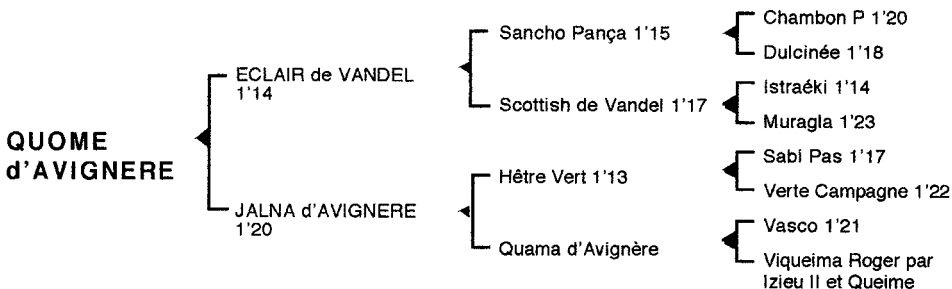

QUOME d'AVIGNERE

Mâle bai né le 03.04.04

Fils du classique **Sancho Pança** 1'15, **ECLAIR de VANDEL** 1'14 5V, classique, remporta principalement les prix des Centaures, Joseph Lafosse, Léon Jacquet, Philippe du Rozier, Lavater, Raoul Ballière, Louis Tillaye. Il se classa également 2è des prix du Cornulier, Jules Lemonnier, 3è des prix Octave Douesnel, Pierre Plazen, 4è du prix des Centaures, totalisant 4.196.000 F de gains. Il est le père de **Lucky Times** 1'14 (2è du prix d'Essai), **Lascar Joli** 1'16, **Last des Etangs** 1'16, **Last Action** 1'14, **Le Clos** 1'17, **L'Eclair Highland** 1'16, **Loyd de Vauvert** 1'14, **Lord du Manolet** 1'17, **Lorinada** 1'17, **Lys de Caveland** 1'17, **Lumière des Tours** 1'17, **Leila God** 1'19, **My Queen du Bois** 1'18, **Marie Solo** 1'17m, **Missile Bog** 1'19, **Mazarine** 1'19, **Mélo die du Bossis** 1'18, **Milord du Chanoy** 1'20, **Manon de Bréville** 1'16, **Maestria Poinière** 1'18, **Manu Vérie** 1'19, **Miss de Briouze** 1'17m, **Miss des Prés** 1'16, **Mine Eclair** 1'17m, **Malcolm** 1'18, **Néron de L'Arte** 1'14, **Nuage Castelets** 1'19, **Nadoura Quator** 1'20m, **No Solo** 1'19, **Nobody du Surf** 1'19m, **Newton d'Herfraie** 1'17, **Natif de Padd** 1'17, **New Bello** 1'19, **Next Move** 1'20, **Néapolis** 1'16, **Nil d'Alouette** 1'17...

1ère mère : JALNA d'AVIGNERE 1'20 à 4 ans (1997), lauréate en province
Quome d'Avignère (Eclair de Vandel), son 1è produit

2ème mère : QUAMA d'AVIGNERE (1982)

Ucos d'Avignere 1'16 à 8 ans, 10 victoires dont 1 à Enghien et 1 à Caen, 2è à Vincennes (742.290 F)