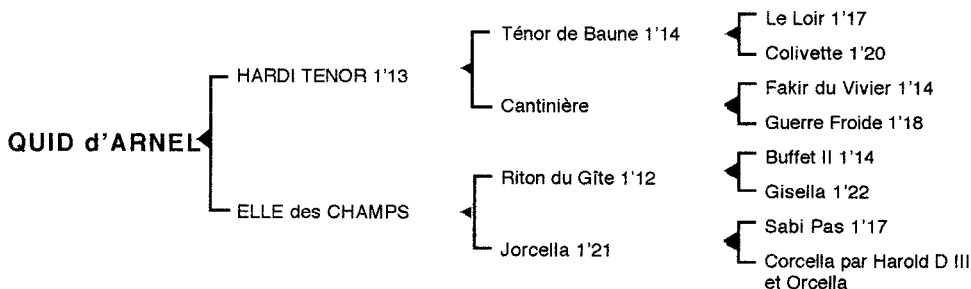

QUID d'ARNEL
mâle né le 21.05.04

Fils du classique **Ténor de Baune** 1'14, **HARDI TENOR** 1'13, semi classique, 10 victoires dont 5 à Vincennes et 2 à Enghien, remporta principalement le prix de la Méditerranée. Il se classa également 2è du prix de La Haye, 3è des prix de Buénos Aires et Robert Auvray, totalisant 391.520 € de gains. Jeune étalon, ses premiers produits sont des " P ".

1ère mère : ELLE des CHAMPS (1992)
Ourga Danover (Ukir de Jemma)
Quid d'Arnel (Hardi Ténor), son 3è produit

2ème mère : JORCELLA 1'21 (1975), 4 victoires dont 1 à Vincennes (162.900 F)
Vérona des Champs, qualifiée, mère de **Horia des Champs** 1'15 (56.894 €), **Irona du Caux** 1'17 (36.173 €)
Corcel des Champs 1'15, 10 victoires dont 4 à Vincennes (188.518 €)
Elle des Champs (voir ci-dessus)
Gorca des Champs 1'15, 19 victoires (155.666 €)

4ème mère : ORCELLA 1'26 (1958), classique, 6 victoires dont les prix d'Essai et Hémine
Urcella, mère de **Notberry** 1'17, Grand Prix d'Hiver en Belgique, 2è du prix Le Prévost de la Moissonnière (1.145.891 F) exporté
Varella, mère de **Morgan du Roi** 1'17m, semi classique, prix Jacques Olry, Camille blaisot, Victor Cayev (1.454.000 F) étalon
Arbella 1'16, classique, 20 victoires dont les prix du Président de la République, de Normandie, 2è des prix des Elites 2 fois, des Centaures, 3è des prix d'Amérique, de Cornulier (1.579.400 F)
Gisella 1'22, lauréate à Vincennes, mère de **Riton du Gîte** 1'12, classique, prix Abel Bassigny, Jean Le Gondec, 4è du prix de L'Etoile, 5è du Critérium Continental (3.006.471 F) étalon
Harella 1'20, 5 victoires dont 3 à Vincennes; grand'mère de **Akiléon** 1'14 (2.391.020 F), **Déesse d'Isques** 1'17 (104.242 €), **Emilita** 1'16 (86.934 €)