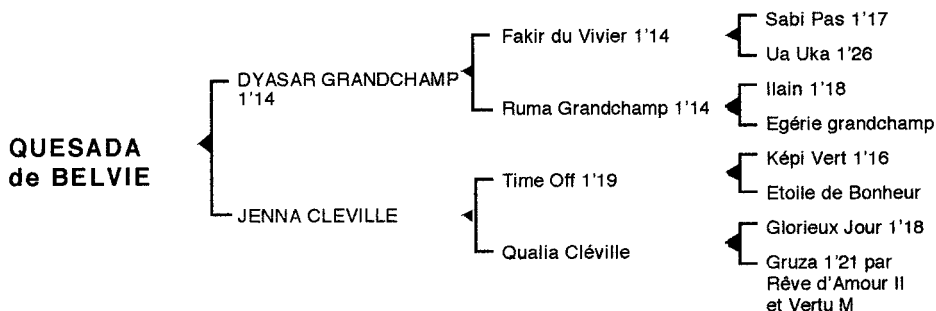

QUESADA de BELVIE*Femelle alezane née le 19.04.04*

Fils du classique **Fakir du Vivier** 1'14, **DYASAR GRANDCHAMP** 1'14 à 5 ans, semi classique, triompha à Vincennes et Enghien. Il se classa également 5è du prix Maurice de Gheest, totalisant 515.000 F de gains. Il est le père de **Kyasar** 1'15, **Lord du Challou** 1'16, **Ma Cigale** 1'15, **Mirasol** 1'16, **Milady Herblinaye** 1'17, **Mario Trehenière** 1'18, **Nuage du Déclit** 1'17, **Napolitaine Star** 1'22...

1ère mère : JENNA CLEVILLE (1977)

Quésada de Belvie (Dyasar Grandchamp), son 1è produit

2ème mère : QUALIA CLEVILLE (1982), propre soeur du classique **Nador Cléville** 1'14

Chicago Cléville 1'15, 12 victoires dont 1 à Cagnes-sur-Mer (680.190 F)

Qualia Cléville (voir ci dessus)

Rubis Cléville 1'22, titulaire de plusieurs accessits en province dont un à Caen

4ème mère : VERTU M (1965), issue de la jument **Bast** dont descendent **Ecrin Castelets** 1'13 (prix René Ballière), **Ibille** 1'19 (4è du Critérium Continental), **Janda du Cadran** 1'18m (3è du prix de Cornulier), **Noble du Port** 1'14 (3è du prix Capucine)

Gruza 1'24, (voir ci dessus)

Souche maternelle classique remontant à la jument **DAÏDA** (1925) dont sont également issus **Ibille** 1'19 (4è du Critérium Continental), **Jibito** 1'19 (5è du prix de Normandie), **Monquier** 1'13 (3è du Critérium Continental, du prix de Sélec tion, **Janda du Cadran** 1'18m (3è du prix de Cornulier), **Ecrin Castelets** 1'13 (prix René Ballière)...