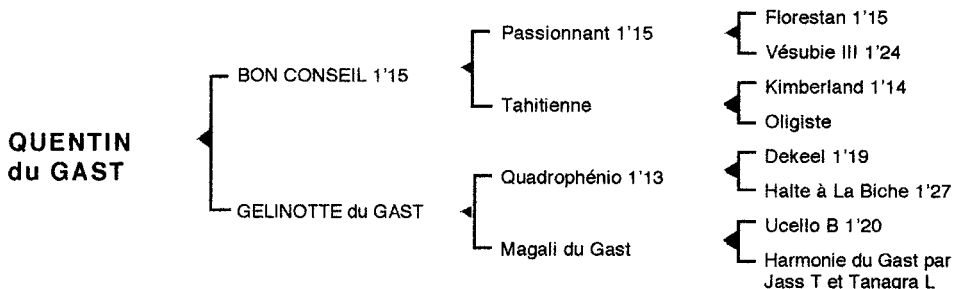

QUENTIN du GAST

Mâle bai né le 31.05.04

Fils du classique **Passionnant** 1'15, **BON CONSEIL** 1'15 à 3 ans, semi classique remporta principalement les prix Pierre Plazen, Kalmia, Maurice de Gheest. Il se classa également 2è du prix Joseph Aveline, totalisant 1.245.200 F de gains. Il est le père de **Girli des Marnes** 1'17, **Gina des Jacquots** 1'14, **Gag de Corday** 1'16, **Golf de Fresne** 1'14, **Gorki Rouskof** 1'15, **Gédubon** 1'17, **Gant d'Or** 1'17, **Goeland Ker Anna** 1'16, **Gun Man** 1'16, **Génova de Pignan** 1'15, **Gamme d'Or** 1'15, **Gastaso** 1'15, **Grenade du Closet** 1'17, **Hélèce du Fruittier** 1'14, **Hurgolin** 1'17, **Hermès d'Eloges** 1'13, **Horizontal** 1'16, **Hello Turgot** 1'16, **Hendayaise** 1'17, **Héros d'Ouville** 1'13, **Horrida** 1'17, **Hiowa** 1'16, **Imonette Tivoli** 1'17, **Ifose** 1'17, **Impérial du Capre** 1'16, **Indium de Fellière** 1'16, **Inédit de Janvrin** 1'13, **Idylle de l'Ante** 1'15, **Idole de La Tour** 1'13, **Jibon Tivoli** 1'13, **Jiniga des Prés** 1'15, **Julius du Bhwetz** 1'15, **Jodie Crown** 1'15, **Just The Best** 1'16, **Julia du Bocage** 1'14, **Jipsie** 1'17, **James The Knife** 1'16, **Joujou de Mai** 1'16, **Jonguss Bracq** 1'14, **Joyeuse Lara** 1'15, **Jatcha** 1'16, **Kola** 1'17, **Kasper Factière** 1'16, **Kinoleta de Mai** 1'17, **Kia de Boussière** 1'16m, **Kaline du Londel** 1'15, **Kueen des Rondes** 1'17, **Kermanot** 1'13, **Killan** 1'12, **Ketum d'Herfraie** 1'15, **Lutin Conseil** 1'15m, **Lovely du Bois** 1'16, **Lordy de La Vallée** 1'16, **L'Amiral Mauzun** 1'13, **Ladon du Goutier** 1'16, **Latino Bocain** 1'15, **L'Epi d'or** 1'15, **Loifita des Racques** 1'16, **Lucky Charm** 1'16, **Monsieur de Vigor** 1'16, **Mantilla de Luna** 1'14, **Marco des Jacquots** 1'16, **Milord Haie Neuve** 1'17, **May Be Danover** 1'18, **Mercantour** 1'18, **Noria Bella** 1'19, **Narcos des Nielles** 1'16, **Nimbus du Linon** 1'19, **Nico du Billard** 1'19, **Nabelle Royale** 1'20, **Ninio d'Espluss** 1'23, **Nuit Normande** 1'23m, **Ninja de Chrismi** 1'17, **Néo Verderie** 1'19, **Notre Pierre** 1'16, 1'18, **Oeillet d'Airou** 1'17, **Ouragan d'Anjou** 1'18...