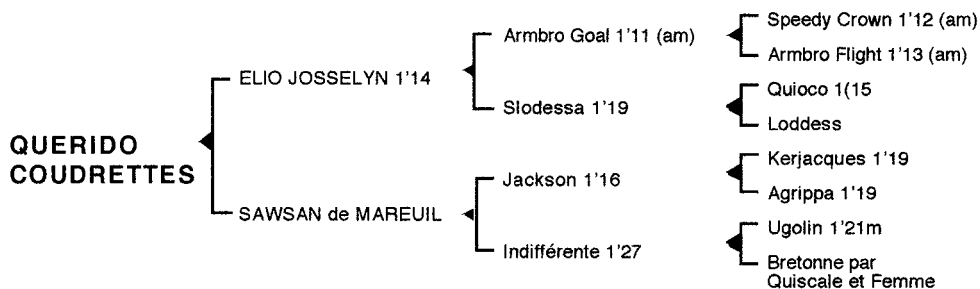

QUERIDO COUDRETTES*Mâle bai né le 21.03.04*

Fils de l'américain **Armbro Goal** 1'11, **ELIO JOSSELYN** 1'14 à 4 ans remporta 5 victoires à Vincennes, totalisant 1.182.000 F de gains. Il est le père de **Lune du Dollar** 1'15, **Leliorino** 1'16, **Lola du Vautour** 1'14, **Lérina Josselyn** 1'16, **Ludo du Parc** 1'15, **Lynda Gyn** 1'18, **Lola du Châtelet** 1'19, **Léliota** 1'16, **Lady de Lambader** 1'14, **Lola du Châtelet** 1'19, **Loustic d'Apigné** 1'17, **Liorels** 1'19, **Loxer des Vergnes** 1'17, **Manon de Fromental** 1'17, **Miss Merville** 1'15, **Metaldarhe** 1'17, **Mister Elio** 1'19, **Master de Lahmar** 1'19, **Mello des Journeau** 1'14, **Mille Fleurs** 1'15, **Martingale d'Axel** 1'18, **Midway de Mingot** 1'18, **Marquise Fortis** 1'17, **Maria Dessuti** 1'20, **Maéva du Loisir** 1'17, **Mégane de Dypp** 1'16, **Malissia de Ligny** 1'20, **Moucias des Cinty** 1'15, **Noblesse de Buset** 1'16, **Noble de Bretagne** 1'19, **Nildia de la Boète** 1'17, **Nitsouko** 1'19, **Nicely du Vernet** 1'19, **Neni Vainci** 1'19, **Noxlong de Saussey** 1'17, **Oman Aldo** 1'16, **Okélio** 1'20, **Odyssée Royale** 1'18, **Odilon du Réage** 1'20, **Océane Aimef** 1'21m, **Omaelle des Baux** 1'21, **Osaka de Saint Cyr** 1'18, **Option de Grimoult** 1'18...

1ère mère : SAWSAN de MAREUIL (1985) lauréate en province à 2 ans

Ange du Soleil (Nozay) qualifié

Callin du Soleil (Lurabo) plusieurs accessits en province

Duc du Soleil 1'19 à 4 ans (Lutin d'Isigny) 3 victoires (193.670 F)

Querido Coudrettes (Elio Josselyn)

2ème mère : INDIFFERENTE 1'27 à 4 ans (1974), lauréate à cet âge

Princesse Zaza 1'27 à 3 ans, placée à cet âge, mère de **Uglou de Mareuil** 1'20

Sawsan de Mareuil (voir ci-dessus)