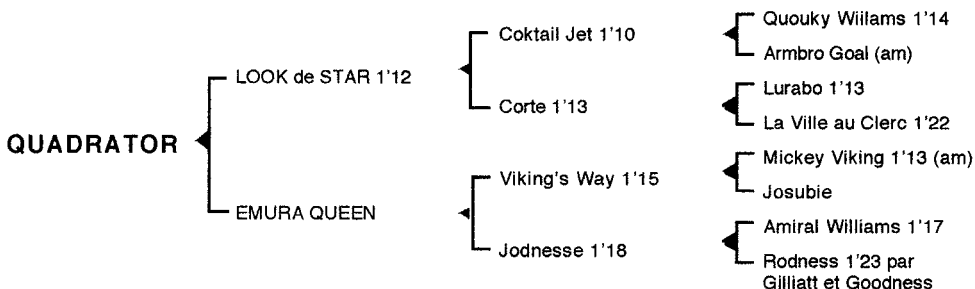

QUADRATOR

Mâle bai foncé né le 23.04.04

Fils du classique **Coktail Jet** 1'10, **LOOK de STAR** 1'12 5V, classique, remporta principalement le Critérium des Jeunes et le prix Paul Karle. Il se classa également 3^è de L'Eliminatoire du Grand Prix de L'U.E.T, du prix Guy Le Gonidec, 5^è du Critérim des 3 ans, 4^è du prix Jockey, 6^è du Critérium Continental, totalisant 222.177€ de gains. Jeune étalon, ses premiers produits sont des " Q ".

1ère mère : EMURA QUEEN (1992), soeur utérine du classique **Bamaro King** 1'15

Impérial Call 1'17 à 4 ans (Vieux Sam), lauréat à Vincennes (37.377 €)

Jémura Queen (Passionnant), accidentée

Kémura Queen (Vieux Sam), poulinière

Magic Queen 1'24 à 3 ans (Forkaholic Vinois), placé en province

Némura Queen (Forkaholic Vinois)

Omura Queen (Viking de Bellouet)

Quadrator (Look de Star), son 7^è produit

2ème mère JODNESSE 1'18 (1975), semi classique, 8 victoires dont 6 à Vincennes et 1 à Enghien, lauréate du prix de L'Orne (674.000 F)