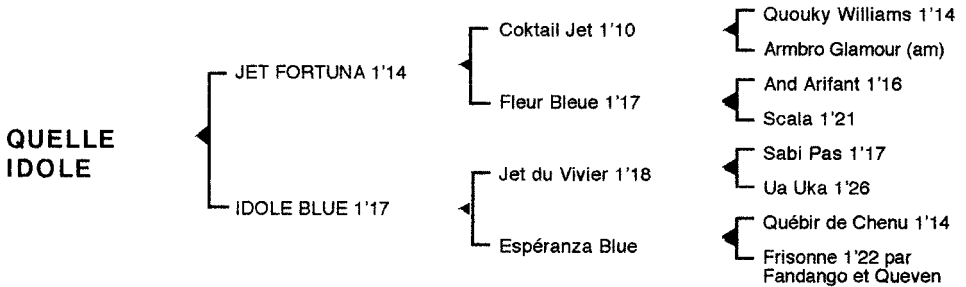

QUELLE IDOLE

Femelle baie née le 23.03.04

Fils du classique **Cocktail Jet** 1'10, **JET FORTUNA** 1'14 5V, remporta 5 victoires dont 3 à Vincennes, totalisant 114.685 € de gains. Jeune étalon, ses premiers produits sont des " Q ".

1ère mère : **IDOLE BLUE** 1'17 à 5 ans (1996), 3 victoires, 4è à Cabourg (20.965 €)
Quelle idole (Jet Fortuna), son 1è produit

2ème mère : **ESPERANZA BLUE** (1992), soeur utérine du champion **Blue Dream** 1'14
Idole Blue 1'17 (voir ci-dessus)
Prince Blue, à l'entraînement

Espérance Blue (voir ci-dessus)

4ème mère : **QUEVEN** 1'26m (1960) 3 victoires dont 1 à Vincennes, issue de la jument **Image**, aïeule du classique **Viking de Crépon** 1'13

Cajoleuse II 1'25, 5 victoires, mère de **Jumna du Vivier** 1'21 (178.500 F); grand mère de **Ta Jiquier** 1'18 (365.350 F); 3ème mère de **Joker du Galaxy** 1'17 (62.293 €)

Irene 1'21, 4 victoires dont 1 à Cagnes sur Mer (193.750 F) mère de **Sirvene** 1'21 (103.700 F); grand mère de **Guerrier** 1'20

Souche maternelle classique remontant à la jument **FERNANDE** (1870) dont sont issus **Tira** 1'21 (prix de Paris), **Courant d'Air III** 1'23 (Critérium des 3 ans), **Lieblelei** 1'20 (Critérium des 4 ans, prix de l'Etoile, de Sélection), **Quovaria** 1'19 (prix de Cornulier, des Elites, des Centaures), **Seigneur** 1'15 (Critérium des 5 ans, St Léger des Trotteurs), **Kapulco** 1'16 (Critériums des 3 ans, des 4 ans), **Kaid du Bignon** 1'17 (Critérium des Jeunes), **Tabac Blond** 1'14 (Critérium des 3 ans), **Traveller** 1'17m (prix de Vincennes, St Léger des Trotteurs), **Vip Tilly** 1'15 (prix de Sélection), **Blue Dream** 1'14 (prix du Président de La République), **Express Road** 1'12 (prix des Elites)...