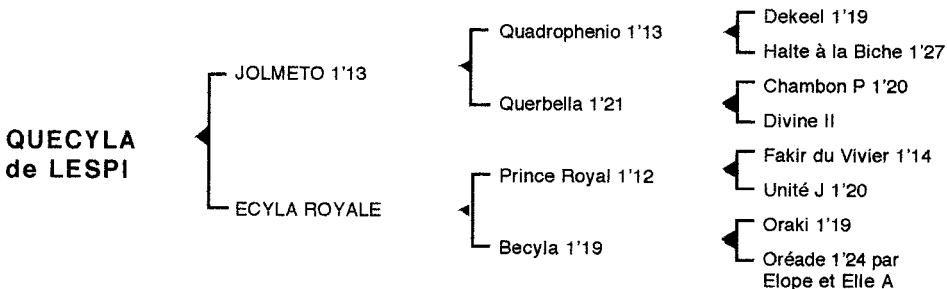

QUECYLA de LESPI

Femelle alezane née le 23.03.04

Fils du classique **Quadrophénio** 1'13, **JOLMETO** 1'13 à 6 ans, classique, 9 victoires dont 3 à Vincennes et 3 à Enghien remporta principalement le prix Victor Régis. Il se classa également 2è du Critérium des 3 ans et 5è du prix de Buenos Aires totalisant 263.310 € de gains. Jeune étalon, ses premiers produits sont des " P ".

1ère mère : ECYLA ROYALE (1992) qualifiée

Jecyla Royale (Théo Del Amor) qualifiée

Necyla de Lespi 1'19 à 3 ans (Achille), plusieurs accessits

Olympic de Lespi (Steed James)

Pécyla de Lespi (Esotico Star), son 5è produit

Quécylla de Lespi (Jolméto), son 6è produit

2ème mère : BECYLA 1'19 5 V (1987) 13 victoires dont 2 à Vincennes et 1 à Enghien

Jarroux 1'21 5 V, 7 victoires dont 1 à Cagnes sur Mer, 2è à Vincennes (162.050 F)

Necyla, mère de **Urquizo** 1'20m (146.300 F), **Volstok** 1'14 (772.450 F) étalon, **Doxford** 1'15 (1.165.450 F),

étalon; grand mère de **Galyria** 1'17 (192.500 F)

Orégon 1'17m 5 V, classique, 6 victoires dont 3 à Vincennes et 1 à Enghien, lauréat des prix Ephrém