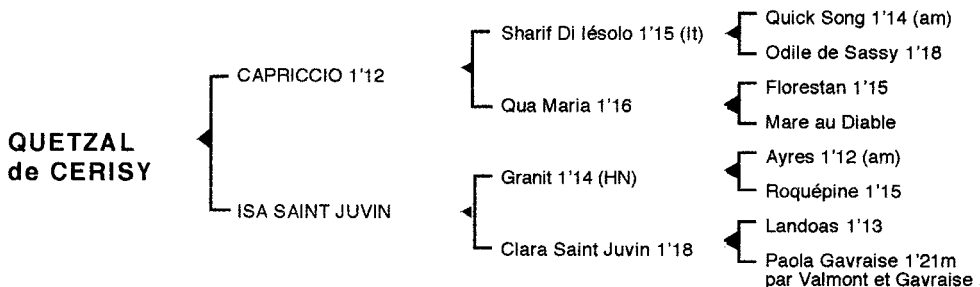

QUETZAL de CERISY

Mâle bai né le 11.04.04

Fils du crack étalon italien, **Sharif Di Iésolo** 1'15, **CAPRICCIO** 1'12 classique remporta principalement les prix de Bruxelles, Kerjacques, Jamin, Le Prevost de La Moissonnière. Il se classa également 2è des prix des Ducs de Normandie, de Buenos Aires, 3è du prix Doynel de St Quentin, 4è des prix René Ballière, Louis Jariel, 5è du prix de New York totalisant 4.083.300 F de gains. Il est le père de **Ksar d'Algot** 1'15, **Kamino de Ginal** 1'16, **Kouffa des Sarts** 1'15, **Karouso Genest** 1'15, **Korrigan d'Ombree** 1'17, **Kapricia d'Atout** 1'16, **Karamel Tendre** 1'15, **Kidam de l'Ante** 1'15, **Kepler** 1'14, **Kosette** 1'14, **Kalabsheh Dub's** 1'15m, **Kapri du Donjon** 1'15, **Kaprio Gonivière** 1'14, **Karina** 1'15, **Kenitra** 1'15, **Katinka du Bourg** 1'17, **Kebby du Bocage** 1'16, **Kevisa** 1'13, **Kriclo Monnière** 1'16m, **Kalyssa** 1'15, **Korestane Baz** 1'18, **Litano** 1'14, **Lys Pettevinière** 1'14, **L'As de Bellande** 1'17m, **Légende Dorée** 1'14, **Lara du Bois Morin** 1'14, **Laeken Atout** 1'16, **Le Logis** 1'13, **Luigi du Tija** 1'14, **Le Major** 1'14m, **Lufin de La Besvre** 1'12, **Lybele de L'Abbaye** 1'15, **Le Greco** 1'16m, **Le Saintgenois** 1'15, **Lhassa** 1'11, **Louvoir** 1'16, **Leader Gédé** 1'15, **Laïcha des Valois** 1'15m, **Lara d'Em** 1'14, **Lahore** 1'16, **La Capricieuse** 1'17, **Milord du Chêne** 1'14, **Mora de la Besvre** 1'15, **Mylèna d'Isques** 1'17, **Marie Etoilée** 1'16m, **Mimo** 1'15, **Major de Cristot** 1'15, **Miraculée d'Or** 1'15, **Mickey d'Angis** 1'14, **Macapa du Vivier** 1'17m, **Maharie du Chêne** 1'16, **Mosaïque** 1'14, **Marlène** 1'17, **Malupricia** 1'15, **Madagascar** 1'15, **Musici** 1'18m, **Namastée** 1'16, **Nectar d'Occagnes** 1'16, **New Look** 1'18, **Nouchka du Biwetz** 1'18, **Nick Bass** 1'16, **Neoh Jiel** 1'15, **Nark Turgot** 1'15, **Norginio** 1'13, **Nelly du Forum** 1'19m, **Nandino** 1'15, **Nirvana** 1'18, **Othello du Rib** 1'14, **Otoya du Verger** 1'19, **Olympio** 1'18, **Olive de l'iton** 1'18, **Oz le Magicien** 1'18, **Only You de Ginal** 1'16..

1ère mère : **ISA SAINT JUVIN** (1996)

Odyssée de Cerisy (Hand du Vivier)

Patricia de Cerisy (Jag de Bellouet), à l'entraînement

Quetzal de Cerisy (Capriccio), son 3è produit

2ème mère : **CLARA SAINT JUVIN** 1'18 à 3 ans (1990), lauréate à cet âge

Isa Saint Juvin (voir ci-dessus)

3ème mère : **PAOLA GAVRAISE** 1'21m à 5 ans (1981), 2 victoires, 3è à Caen

Alix Saint Juvin 1'20 à 4 ans, 2 victoires (190.540 F)

Clara Saint Juvin 1'18 à 3 ans, (voir ci-dessus)

Hasa Saint Juvin, placée en province

4ème mère : **GAVRAISE** 1'19 6V (1972), 10 victoires dont 3 à Vincennes et 1 à Caen (244.900 F)

Paola Gavraise 1'21m (voir ci-dessus)

5ème mère : **ROSE GAVRAISE** 1'22 à 7 ans (1961), 10 victoires

Gavraise 1'19 6V (voir ci-dessus)

Heureuse Gavraise 1'20, 11 victoires dont 1 à Enghien et 1 à Caen (254.300 F), mère de **Quolla** 1'21m; grand/mère de **Divine Contrie** 1'21, **Iaka de Férol** 1'19, **Java de Férol** 1'20; 3ème mère de **Maya de L'Erdre** 1'18

Jurbaine, mère de **Vénus Gavraise** 1'20, **Caïn Gavrals** 1'14 (1.382.750 F); grand/mère de **Gipsy Coulogne** 1'19, **Heureuse Gavraise** 1'15m 9V (219.667 €), **Indy d'Argencour** 1'17 (18.157 €), **Mondain Perrine** 1'17 (35.180 €), **Nuage Gavrals** 1'17; 3ème mère de **Noble Rêveur** 1'20