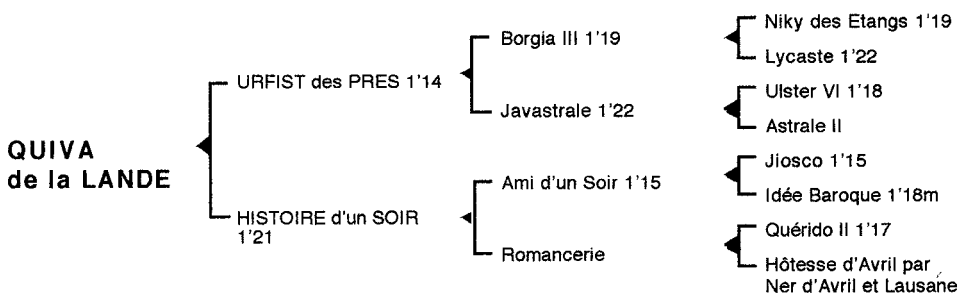

**QUIVA de la LANDE**

Femelle baie née le 30.04.04

Fils du classique **Borgia III 1'19**, **URFIST des PRES 1'14** 8V, semi classique, remporta 7 victoires à Vincennes, dont le prix Louis Dubu. Il se classa également 4<sup>e</sup> du prix Jean Le Gonidec, totalisant 1.331.900 F de gains. Il est le père de **Eliot de Salomon 1'16**, **Eclat du Parc 1'16**, **Eldorado des prés 1'19**, **Epatronie 1'17**, **Flesta d'Anjou 1'11**, **Flambeur d'Oudon 1'13**, **Flétan 1'15**, **Féerie 1'18**, **Fanny Saint Bar 1'17m**, **Gibraltar de Carsi 1'16**, **Ginette Grandne 1'14**, **Gym du Bois Morin 1'16**, **Gagnante Deguez 1'18m**, **Galvano de Mareuil 1'17**, **Grâce Galbe 1'16**, **Gibus des Coupries 1'15**, **Grâce Daviro 1'14**, **Gazelle Moniga 1'19**, **Hors d'Oeuvre 1'17**, **Heenilke de Carsi 1'14**, **Héra du Bois Morin 1'17**, **Héliant de Pail 1'16**, **Hachadace Moniga 1'19m**, **Hulotte de Lieux 1'17**, **Hockey Perrine 1'14**, **Irène Galbe 1'19**, **Idéal Novo 1'14m**, **Iris du Hamel 1'16**, **Ico Kiki 1'11**, **Icare Galbe 1'19**, **Idole d'Urfist 1'17**, **Isa du Look 1'17**, **Ilarie de Mai 1'16**, **Ido de Bourgneuf 1'15**, **Jezeabelle Daviro 1'18**, **Jerlaine 1'15**, **Jeanne Saint Bar 1'17**, **Justine de Nis 1'18**, **Jane du Bois Morin 1'17**, **Joie Haute Epine 1'16**, **Khéops de Guez 1'16m**, **Kanelle de Guez 1'15**, **Koplar 1'15**, **Kurfiest 1'16**, **Kalinou 1'17**, **Katie de Pail 1'18**, **Khéops des Neiges 1'16**, **Kid des Brettes 1'17**, **Kimono Fleuril 1'15**, **Kaline de Courbe 1'18**, **Klassique d'Oudon 1'15m**, **Kalipso Williams 1'18**, **Khéops Galbe 1'18**, **Korlesa 1'16**, **Kiva du Bois Morin 1'18**, **Loto du Bois Morin 1'15**, **Lord de Bellande 1'14**, **Liutus de Guez 1'16**, **Leader du Greny 1'16**, **Lorette du Digéon 1'18**, **L'Azur d'Hautfor 1'15**, **Lilius de Guez 1'17m**, **Ludo de Bellande 1'16**, **Muse du Bois Morin 1'16**, **Ma Perle à Moi 1'18**, **Mona Mayennaise 1'14**, **Milady du Digéon 1'16**, **Magie du Fruitier 1'16**, **Magie Williams 1'17**, **Magnifique du Don 1'18**, **Manillon d'Anjou 1'16**, **Mascotte d'Oudon 1'18**, **Nina de Combourg 1'14**, **Navaroso de Khéprl 1'16**, **Night d'Odyssee 1'16**, **Nicos d'Anjou 1'15**, **Nina de Mai 1'18**, **Naturelle Jénilou 1'17**, **Nelson du Digéon 1'17**, **Nana de Cénomane 1'18**, **Ollita Barbès 1'15m**, **Or de Cénomane 1'16**...