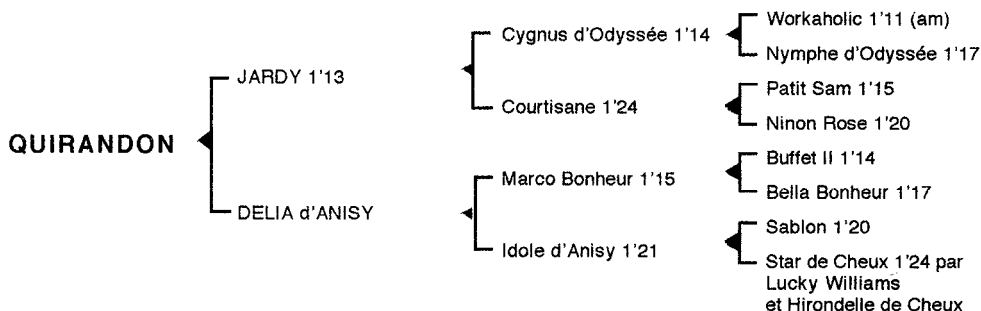

QUIRANDON*Mâle bai né le 23.05.04*

Fils du classique **Cygnus d'Odyssee** 1'14, **JARDY** 1'13 5V, classique, remporta principalement le Saint Léger des Trotteurs, les prix de Paris, du Président de la République, de Vincennes, Doynel de Saint Quentin, Louis Forcinal, de Basty. Il se classa également 2è des prix Jacques Oly, de Genève, de Pardieu, Félicien Gauvreau, 3è des Prix des Centaures, Hémine, 4è du Critérium des 3 ans, des prix Xavier de Saint Palais, Emile Plioteau, Charles Tiercelin, Jacques de Vaulogé totalisant 1.029.340 € de gains. Jeune étalon, ses premiers produits sont des " P ".

1ère mère : DELIA d'ANISY (1991), 3 victoires, mère de 5 produits :

Molto 1'23 à 4 ans (Go Lucky), lauréat en province

Nadélia (Gabor Star), blessée à l'entraînement

Open Sun (Espeyrac Sun), à l'entraînement

Padélia (Hoskar), au débouillage

Quirando (Jardy)

2ème mère : IDOLE d'ANISY 1'21 8V (1974), 10 victoires dont 3 à Caen, 2 secondes places à Vincennes (258.150 F)

Titus d'Anisy 1'23 à 4 ans, de nombreux accessits

Karolyne de Cheux 1'23, 17 victoires, mère de **Crack de Cheux** 1'18, classique, lauréat du prix Edouard Marcellac, 5è du St Léger des Trotteurs

Souche maternelle classique remontant à la jument **FABIENNE II** (1927)