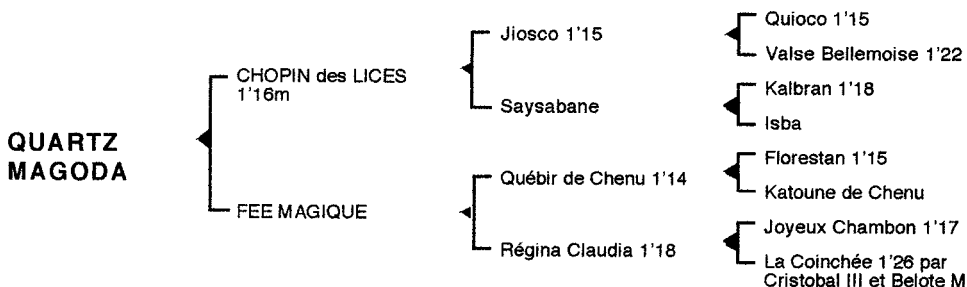

QUARTZ MAGODA*Mâle alezan né le 21.03.04*

Fils du classique **Jiosco** 1'15, **CHOPIN des LICES** 1'16m 4V, semi classique, remporta principalement les prix Philippe du Rozier, Louis Forcinal. Il se classa également 2è des prix Paul Bastard, Edmond Henri, 3è des prix Henri Ballière, Lavater, Xavier de Saint Palais, Victor Cavey, Legoux Longpré, Auguste François, du Calvados, 4è des prix de Londres, Louis Forcinal, Joseph Lafosse, 5è du prix Jacques Olry, totalisant 2.870.350 F de gains. Il est le père de **Lascar de Féline** 1'15, **Lolita du Chrono** 1'18, **Lopin de Chevilly** 1'20, **Lutin Sport** 1'16, **Maksou Volo** 1'19...

1ère mère : FEE MAGIQUE (1993)

Léa du Don (Moscantido), 5è en province (1 seule course disputée)

Méjodie Magoda 1'19 (Verdurin), lauréate et de nombreux accessits en province

Ocelot Magoda (Dudestin)

Quartz Magoda (Chopin des Lices), son 5è produit

Fée Magique (voir ci-dessus)

Hélène du Don 1'21 à 3 ans, plusieurs accessits

Ivoire du Don 1'20 à 3 ans, 2 victoires

Krac du Don 1'16, 6 victoires (73.861 €)

Magnifique du Don 1'18, lauréate et de nombreux accessits en province