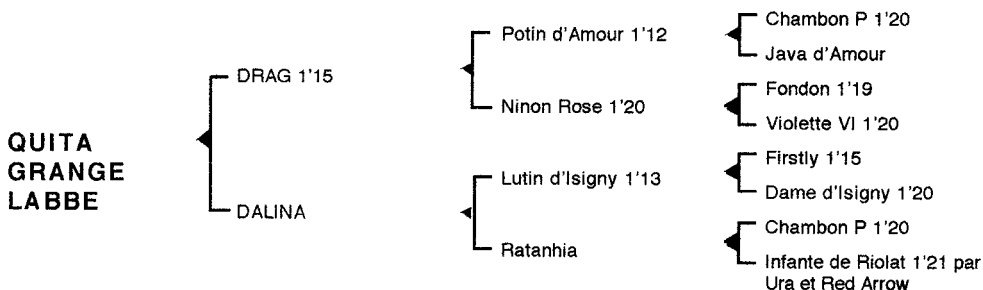

**QUITA GRANGELABBE***Femelle alezane née le 12.05.04*

Fils du classique **Potin d'Amour** 1'12, **DRAG** 1'15 5V, 3 victoires à Vincennes, totalisa 691.100 F de gains. Il est le père de **L'Épopée** 1'17, **Lola du Landret** 1'19, **Little Drag** 1'16, **Nino Grange L'Abbé** 1'18, **Noé Grange L'Abbé** 1'18, **Nina Grange L'Abbé** 1'19, **Ode Grange L'Abbé** 1'18, **Ola Grange L'Abbé** 1'23...

**1ère mère : DALINA** (1991) qualifiée

**Illite** 1'20 à 3 ans (Corot) 7ème à Lyon, mère de **Octopus** 1'17 (23.110 €)

**Kita de La Couture** 1'23 à 3 ans (Robespierre) placée en province

**Littoral** 1'18 à 4 ans (Achille) 9 victoires (41.000 €)