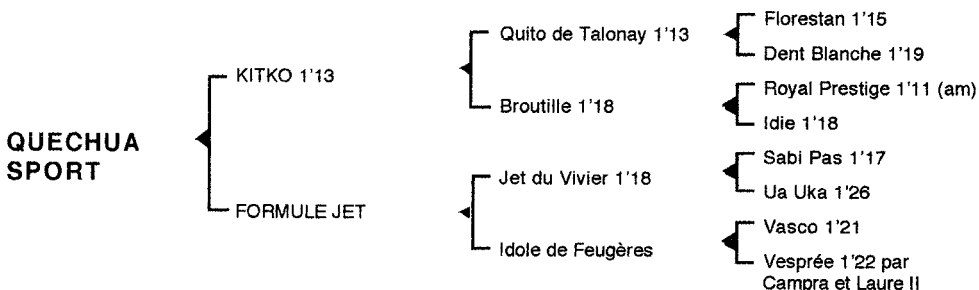

QUECHUA SPORT

Femelle alezane née le 31.05.04

Fils du classique **Quito de Talonay** 1'15, **KITKO** 1'13 4V, classique, 6 victoires, remporta principalement les prix Phaéton et de Rome. IL se classa également 2^è du prix Victor Régis, 6^è du prix de Sélection, totalisant 196.199 € de gains. Jeune étalon, ses premiers produits sont des " Q ".

Passion Sport (Hasard Lavec), à l'entraînement

Quechua Sport (Kitko)

2ème mère : IDOLE de FEUGERES (1974)

Rosaline 1'19m 6 V, 3 victoires dont 2 à Vincennes (456.000 F), mère de **Doline de Feugères** 1'18 (147.500 F), **Edille de Feugères** 1'13 (210.454 €), **Jaline de Feugères** 1'17, **Mutin de Feugères** 1'18 (31.310 €); grand'mère de **Line de Feugères** 1'17 (28.980 €)