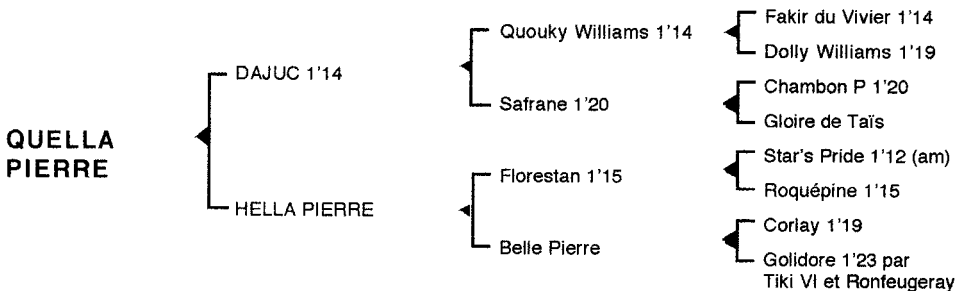

QUELLA PIERRE*Femelle bai foncé née le 03.05.04*

Fils de **Quouky Williams** 1'14, **DAJUC** 1'14 5V, classique, 4 victoires à Vincennes, se classa également 2^e du prix du Président de La République, 3^e du prix Céneri Forcinal, 4^e des prix Henri Levesque, Auguste François, 5^e des prix Louis Jariel, Louis Forcinal, totalisant 1.119.400 F de gains. Il est le père de **Khalife de Lorjac** 1'18, **Kanou de Génétine** 1'18, **Kapalue** 1'16, **Kocorico** 1'18, **Lupin des Patoux** 1'18, **Lytaya** 1'18, **Léo des Meillères** 1'18m, **Manao de Jersey** 1'19, **Maéva de Dakao** 1'20, **Mario des Patoux** 1'19, **Nectar de Parménie** 1'22, **Nestor des Patoux** 1'15, **Nostra d'Avran** 1'18, **Orcolino** 1'18, **Océane des Patoux** 1'23...

1ère mère : HELLA PIERRE (1973)**Ok Pierre** 1'19 à 3 ans (Dahir de Prélong), 2 accessits en province (4 sorties)**Pélia Pierre** (Eclair de Vandel)**Quella Pierre** (Dajuc), son 3^e produit**2ème mère : BELLE PIERRE (1989)****Hella Pierre** (voir ci-dessus)**Kelle Pierre** 1'18m 3V, 3 victoires à Vincennes (34.301 €)**3ème mère : GOLIDORE 1'23 (1972), 3 victoires****Tsaint Pierre** 1'20m 3V, semi classique, 3 victoires dont 2 à Vincennes, 2^e du prix Raoul Ballière (333.950 F) étalon**Ulidore**, mère de **Colldore** 1'21 (138.990 F), **Finolidore** 1'20; grand-mère de **Kolidora** 1'22, **Nuit Vénitienne** 1'20**Vitedor** 1'21m à 3 ans, plusieurs accessits, 3^e à Caen**Belle Pierre** (voir ci-dessus)**Coeur de Pierre** 1'15 à 6 ans, 10 victoires dont 1 à Vincennes et 1 à Cagnes-sur-Mer (1.208.600 F)**Golidore**, qualifiée, mère de **Mich Philii** 1'14m, semi classique, prix Pierre Gamare, 3^e des prix Jean Gauvreau, Victor Cavey, 5^e du prix Paul Bastard (174.400 €), **Nickel Pierre** 1'17 (13.720 €)**4ème mère : RONFEUGERAY (1961), issue de la jument de pur Sang **Peau Douce******Ecu de France** 1'22, 9 victoires dont 1 à Caen et 2 à Cagnes-sur-Mer (114.700 F)**Golidoret** 1'23 (voir ci-dessus)

Lignée maternelle pur Sang.