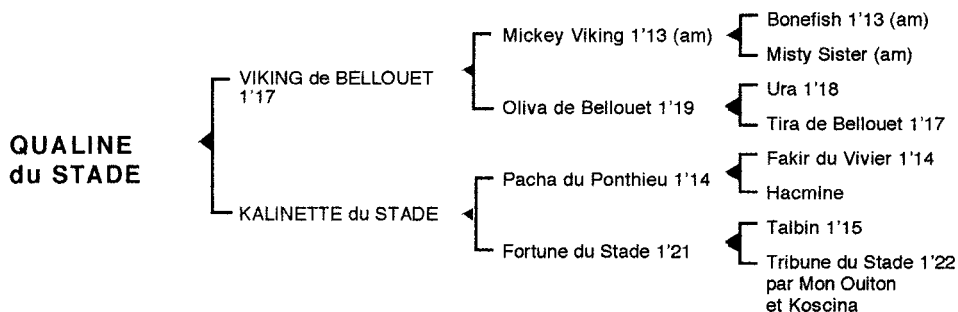

QUALINE du STADE

Femelle baie née le 15.04.04

Fils de l'américain **Mickey Viking** 1'13, **VIKING de BELLOUET** 1'17, remporta plusieurs victoires à Vincennes. Il est le père de **Gazelle d'Ecosse** 1'15, **Gamin Castelets** 1'17m, **Galyria** 1'17, **Gus de Moralle** 1'17, **Gréta de La Lieue** 1'16m, **Golden Horse** 1'17, **Gezabelle de Mai** 1'16, **Gallia** 1'20, **Gentleman Noble** 1'15, **Gitan de Coquerie** 1'13, **Gorega** 1'19, **Gallia de Bellouet** 1'18m, **Hypsos d'Eloges** 1'15, **Hesline du Pommeau** 1'18, **He Can Dot II** 1'16, **Hera de Tourelle** 1'20, **Hermes du Lys** 1'17, **Hazira de Lune** 1'19, **Hooligan d'Anis** 1'18, **Hola de Pommereux** 1'19, **Holga du Canteloup** 1'19, **Holga Senonchoise** 1'16, **Huy Champfleur** 1'16, **Haleur du Metz** 1'16, **Isis d'Ay** 1'16, **Issue des Poteaux** 1'18, **Ivrida Loiseau** 1'18, **Iky** 1'17, **Igor du Pont** 1'15, **Ibiza de la Basie** 1'15, **Isis du Buisson** 1'15, **Icare des Ifs** 1'16, **Iams des Bosquets** 1'17, **Infonie** 1'17, **Indien de Marches** 1'19, **Joyau de l'Ante** 1'17, **Jolie Marido** 1'18, **Janssen** 1'18, **Junior du Lys** 1'19, **Joyau de Clerlande** 1'16, **Jollop Bocain** 1'16, **James de Bellouet** 1'15, **Java de Bazelle** 1'18, **Java du Lombart** 1'16m, **Jaca de Bellouet** 1'15, **Kalina de Mai** 1'14, **Kome de l'iton** 1'17, **Kelara** 1'18m, **Kilo de l'iton** 1'16, **Luriana du Pont** 1'14, **Lys de Grozieux** 1'15, **Languedoc** 1'17, **Lolie Champfleur** 1'20, **Myriade Grozieux** 1'17, **Marika du Hauty** 1'20, **Ovation Célèbre** 1'18, **Orvana Rose** 1'21...

1ère mère : KALINETTE du STADE (1988), qualifiée en 1'19 à Caen et accidentée
Qualine du Stade (Viking de Bellouet), son 1^{er} produit

2ème mère : FORTUNE du STADE 1'21 à 3 ans (1993), lauréate en province
Kalinette du Stade (voir ci-dessus)
Natif du Stade, 2^e en province