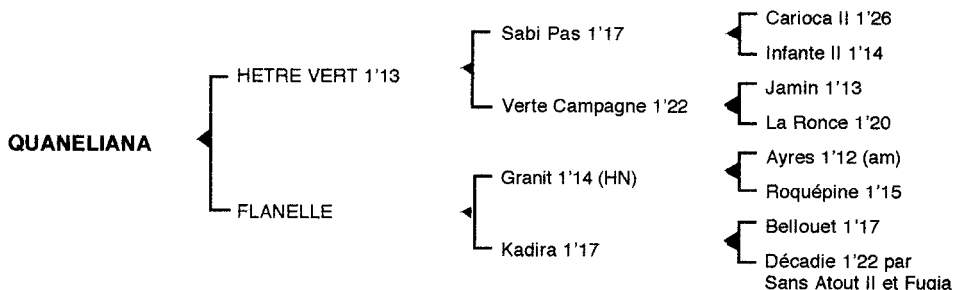

QUANELIANA

Femelle baie née le 12.06.04

Fils du grand sire **Sabi Pas** 1'17, **HETRE VERT** 1'13 remporta le Grand Prix de la Côte d'Azur à Turin, les prix du Bois de Vincennes et du Luxembourg. Il se classa également 2è du Grand Prix d'Hiver à Sterrebeek, 3è du plateau de Gravelle et du Bois de Vincennes, 4è du Grand Prix des Nations à Milan, 5è du Prix de France, totalisant 1.606.174 F de gains. Il est le père de **Tativette** 1'16, **Tête** 1'18, **Téméraire** 1'17, **Très Digne** 1'17, **Taille de Guêpe** 1'18, **Tilleul** 1'16, **Titi Barbes** 1'16, **Ut d'Yléa** 1'16, **Uranie Bégonia** 1'17, **Une Belle Blonde** 1'18, **Upis** 1'18, **Urgande de Gournay** 1'16, **Un à Deux** 1'18, **Un Fou de Yet** 1'16, **Ucos du Vivier** 1'17, **Une d'Yléa** 1'17, **Ussie** 1'17, **Urgent d'Hotot** 1'17, **Végétarien** 1'13, **Verte Colline** 1'18, **Val de Livet** 1'19m, **Viridis** 1'14, **Vison Blanc** 1'17, **Vulano** 1'16, **Veinard du Guet** 1'15, **Ausone** 1'15, **Amour Caché** 1'17, **Azimut** 1'17, **Ariane de Marigny** 1'16, **Action du Trio** 1'17, **Amusette** 1'17m, **Absinthe** 1'15, **Analfiée** 1'17, **Armée** 1'17, **Aguilera** 1'16, **Acacia du Hautvent** 1'16, **Aldéa du Fief** 1'18, **Au Vert** 1'16m, **Bingo du Croissant** 1'17, **Beille d'Artilly** 1'16, **Bel Hêtre** 1'18, **Boston du Bourg** 1'17, **Bobert** 1'14, **Belga d'Avignère** 1'14, **Biche d'Oo** 1'16, **Best For Fun** 1'18, **Baraka** 1'14, **Calin du Grimont** 1'17, **Chemin Vert** 1'16, **Cedre Vert** 1'14, **Cadette** 1'17, **Cedre du Vivier** 1'13, **Donence** 1'16, **Danube Vert** 1'16, **Diva Tudor** 1'14, **Duc du Bois Morin** 1'16, **Douce Mabon** 1'17m, **Dulac** 1'15, **Eclat de Signo** 1'14, **Emouchet** 1'15, **Echo de Claire** 1'16, **Epistoller** 1'15, **Flash d'Ancolle** 1'15, **Filou Clairchamp** 1'16, **Flash Vert** 1'16m, **Fée du Bois Morin** 1'16, **Fier du Grimont** 1'16, **Gala de Villeneuve** 1'14, **Grelot Normand** 1'15, **Gale** 1'14, **Guspard du Lys** 1'16, **Ginkga du Vivier** 1'14, **Granito Bello** 1'15, **Good Angot** 1'13, **Hussard** 1'14, **Horsy** 1'12, **Hutte Verte** 1'15, **Hêtre du Croissant** 1'16, **Hiosco de Daucan** 1'16, **Hiatus du Pellerin** 1'13, **Harry du Pech** 1'15, **Hetido** 1'15, **Hé Lactée** 1'13, **Hartémio** 1'16, **Imite Mol** 1'15, **Intention d'Hêtre** 1'15, **Intermezzo** 1'16, **Ivert du Vivier** 1'15, **Isba d'Avignère** 1'15, **Ibis Vert** 1'15, **Iratu Daumonière** 1'14, **Joyeuse** 1'16, **Jedi d'Urzy** 1'15, **Juliana Veys** 1'16, **Jaguar Rose** 1'15, **Jolie Brehalaïse** 1'16, **Jasmin du Clos** 1'15, **Julanita** 1'15, **Jumbo de l'iton** 1'14, **Kitty Mannetot** 1'13, **Kiki du Bois Morin** 1'15, **Kulanero** 1'14, **Karlinette** 1'14, **Keltype** 1'14, **Kela de Villeneuve** 1'16, **Kenavo Paris** 1'12, **Legs du Clos** 1'13, **Lolita Turgot** 1'15, **Matinée** 1'17, **Momo du Ponchet** 1'16, **Major du Valion** 1'17, **Ne Dis Rien** 1'17, **Nénette Verte** 1'18, **Obolo du Vivier** 1'18, **Ochomans** 1'17...