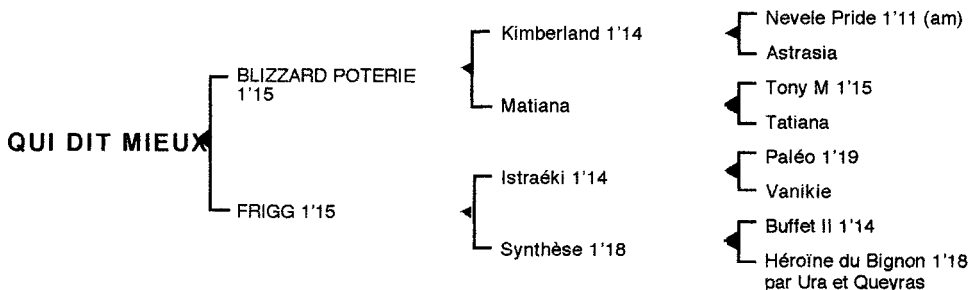

QUI DIT MIEUX*Mâle alezan brûlé né le 17.05.04*

Fils de **Kimberland 1'14**, **BLIZZARD POTERIE 1'15**, semi-classique, remporta plusieurs victoires à Vincennes. Il se classa également 4^è du prix Abel Bassigny, totalisant 1.337.300 F de gains. Il est le père de **Hardy du Large 1'15**, **Hidden Peak 1'18**, **Homeless 1'17**, **Karpaasi 1'18m**, **Key Harbour 1'18**, **Kolvesia 1'18**, **Kaobal du Voulgis 1'18**, **Kelgape du Voulgis 1'19**, **Kalle de Laeys 1'19**, **Litige de Cim 1'12**, **Lily Menuet 1'19**, **Mystère Poterie 1'15**, **Nuetta 1'18**, **Newly 1'19**, **Never Stop Ringeat 1'19**, **Nic d'Awagne 1'20**, **Oscar de Loire 1'19**...

1ère mère : FRIGG 1'15 (1993), 10 victoires dont 1 à Cagnes-sur-Mer (400.000 F)
Qui Dit Mieux (Blizzard Poterie), son 1^è produit

2ème mère : SYNTHÈSE 1'18 4V (1984), 6 victoires dont 5 à Vincennes (681.700 F), mère de 4 produits dont :
Frigg 1'15 (voir ci-dessus)
In Thesa 1'20, lauréate en province
Parasyntèse, à l'entraînement

3ème mère : HEROÏNE du BIGNON 1'18 5 V, 8 victoires dont 3 à Vincennes et 1 à Enghien (318.100 F)
One Star 1'25 à 3 ans, lauréate à cet âge; grand'mère de **Il Taquine Richer 1'14** (143.351 €)
Région 1'18 4 V, 3 victoires dont 2 à Vincennes (910.246 F) exportée en Allemagne
Synthèse 1'18 4V, (voir ci-dessus)
Ugos de Yet 1'20, de nombreux accessits
Vicomte de Yet 1'15 7 V, 5 victoires dont 3 à Vincennes et 1 à Enghien (1.327.540 F) étalon
Bazooka de Yet, mère de **Kaline d'Harchies 1'17** (12.505 €), **Lutin d'Harchies 1'19**; grand'mère de **King du Puits 1'16** (73.600 €), **Lutin du Puits 1'18** (13.600 €), **Malou du Puits 1'19 4V** (15.470 €)