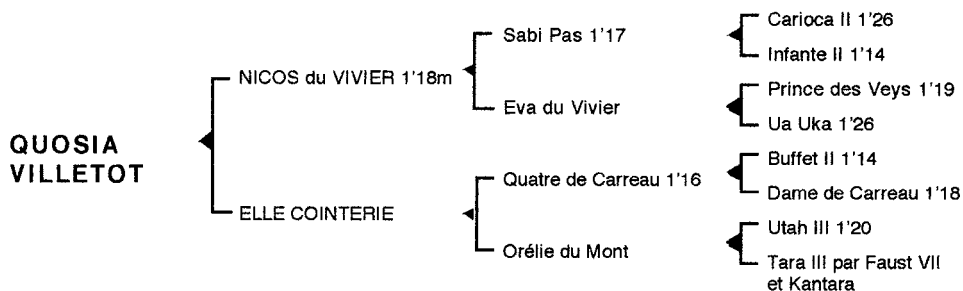

**QUOSIA VILLETOT***Femelle alezane née le 30.04.04*

Fils du grand sire **Sabi Pas** 1'17, propre frère du champion **Kronos du Vivier** 1'18m, **NICOS du VIVIER** 1'18m semi classique, remporta principalement les prix Céneri Forcinat et Jacques Olry. Il est le père de **Un Beau Brun** 1'15, **Une Caudressienne** 1'17m, **Une d'Herclia** 1'17, **Ucos d'Avignère** 1'17, **Ufa** 1'13, **Ukaï de Monchel** 1'18m, **Valkyria** 1'18, **Vaillante de Braye** 1'14, **Vassiliana** 1'18m, **Viking de Bretagne** 1'17, **Voyage en Douce** 1'16, **Vicosia** 1'18, **Aurevert** 1'17m, **Artcurial** 1'17, **Antillaise** 1'16, **Arbicot du Laudot** 1'12, **Ascoli** 1'16, **Aldo des Champs** 1'18m, **Amitié** 1'15, **Adieu Mabon** 1'16, **Aurore d'Yléa** 1'17, **Brenda du Bois** 1'16, **Brummel** 1'14, **Cristal de la Crau** 1'17, **Crackva** 1'17, **Chouplina** 1'17, **Comme d'Habitude** 1'16, **Cadoudal** 1'18m, **Castel du Clos** 1'17, **Correos** 1'16, **Circé des Essarts** 1'17, **Capri d'Aval** 1'17, **Diane de La Frette** 1'17, **Deresa** 1'17, **Dog House** 1'17, **Dusty Clairchamp** 1'18m, **Djimy du Breucq** 1'17, **Danae Grandchamp** 1'17m, **Ecrit** 1'16, **Erkis de Waldam** 1'17, **Elche d'Espagne** 1'15, **Eclair du Bessin** 1'17, **Eastbourne** 1'15, **Février** 1'16, **Fier d'Yléa** 1'16, **Fleur d'Arbaz** 1'16, **Fanny du Buhot** 1'15, **Finish du Coglais** 1'14, **Fanfan Daumonière** 1'16m, **Fedora du Gault** 1'15, **Fluogo** 1'16, **Fanlon du Vivier** 1'14, **Grain de Sable** 1'16, **Grillon du Sebac** 1'14, **Get du Laudot** 1'15, **Gabardine** 1'17, **Gai d'Hautmonière** 1'12, **Gienan de La Noé** 1'17, **Gaia du Ponchet** 1'14, **Gadget du Vivier** 1'15, **Grog Verveine** 1'14, **Hercule du Fossé** 1'17, **Hetman du Châtelet** 1'15, **Hote des Essarts** 1'15, **Iris du Cateu** 1'14, **Ios** 1'15, **Intox du Fossé** 1'15, **Ile Saint Louis** 1'16, **Icos** 1'14, **Infixgo** 1'15, **Ippon Querqueville** 1'17m, **Icare des Iles** 1'13, **Jardeheu** 1'15, **Joker de Canisy** 1'16, **Jaïko des Brousses** 1'14, **Jump Stream** 1'16, **Jicosane** 1'16, **Jipsie du Ptach** 1'16, **Kyrielle de Digeon** 1'17, **Kwani Maj** 1'18m, **Kemi des Gossats** 1'17m, **King Kong d'Arbaz** 1'15, **Kiliter du Cadran** 1'16, **Lara de Mone** 1'17, **Léon du Fossé** 1'13, **Louvetier** 1'17, **Lola de Pommeraye** 1'17, **Lotus du Boulois** 1'16, **Licos du Courtille** 1'17, **Mycose d'Osny** 1'17 ...