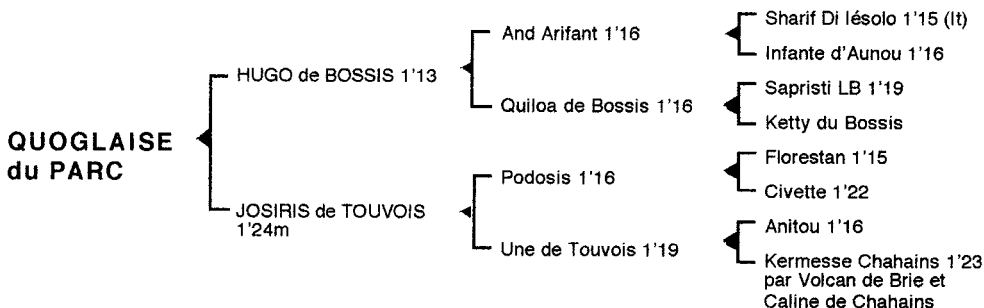

QUOGLAISE du PARC*Femelle baie née le 04.05.04*

Fils du franco américain **And Arifant** 1'16, **HUGO du BOSSIS** 1'13 5 V, classique, remporta principalement les prix de Normandie, Robert Auvray et de Croix. Il se classa également 2^e des prix Albert Demarcq, Ovide Moulinet, Paul Leguerney, Phaéton, Gaston Brunet, 3^e des prix Roederer, Ariste Hemard, Jules Thibault, 4^e des prix Jockey, Gaston de Wazières, 5^e du prix des Ducs de Normandie, 6^e du Critérium des 5 ans totalisant 488.004 € de gains. Jeune étalon, ses premiers produits sont des " O " dont **Orateur** 1'15, **Orélie du Passage** 1'20...

1ère mère : JOSIRIS de TOUVOIS 1'24m à 3 ans (1997) 7^e en province (3 sorties)

Orlando du Parc (Ekir de Léau), à l'entraînement

Palombe du Parc (Galopin du Ravary)

Quoglaise du Parc (Hugo du Bossis), son 3^e produit

2ème : mère : UNE de TOUVOIS 1'19 à 5 ans (1986) 3 victoires dont 1 à Vincennes (279.900 F) mère de 4 produits dont :

Josiris de Touvois 1'24m 3 V (voir ci dessus)

Kimlume de Touvois 1'19m, de nombreux accessits

Viridiana, grand mère de **Matterhorn** 1'21

Aldanyls 1'22 5 V, lauréat en province, 2 accessits à Vincennes

Becfigue 1'23, 2 victoires

Caline de Chahains 1'24 à 3 ans (voir ci dessus)

Souche maternelle classique remontant à la jument **LA PILOT** (1828) dont sont issus le grand sire **Bemecourt**, les champions **Feu Vert** 1'15, **Noukopolco** 1'18m, **Quarisso** 1'15...