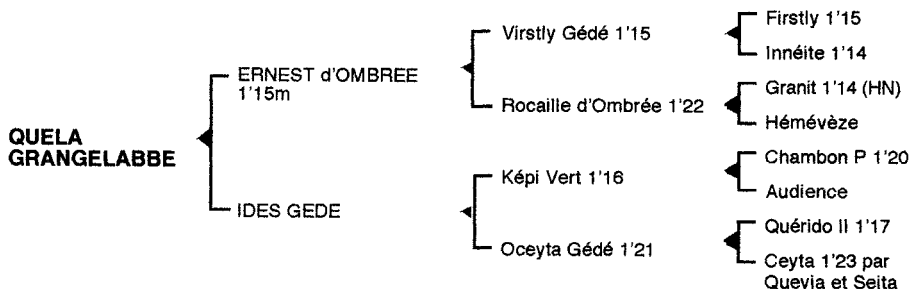

QUELA GRANGELABBE

Femelle alezane née le 14.02.04

Fils du classique **Virstly Gédé** 1'15, **ERNEST d'OMBREE** 1'15m 5V, classique, remporta principalement le prix Hervé Céran Maillard. Il se classa également 2è des prix Louis Le Bourg, René Palyart, Camille de Wazières, 3è des prix des Elites, Edmond Henri, Victor Cavey, Louis Forcinal, 4è des prix de Normandie, Xavier de Saint Palais, Jean Gauvreau, Raoul Ballière, 5è des prix des Centaures, Joseph Lafosse, Camille Blaisot, totalisant 2.169.500 F de gains. Il est le père de **Nouky Djim** 1'15, **Natacha d'Ombree** 1'19, **Néness Willy** 1'19, **Ola d'Ombree** 1'21...

1ère mère : **IDES GEDE** (1996)

Opaline des Sables (Ernest d'Ombree)

Planteur des Ilets (Drag)

Quela Grangelabbé (Ernest d'Ombree), son 3è produit

2ème mère : **OCEYTA GEDE** 1'21 à 3 ans (1980), 3 victoires dont 1 à Vincennes