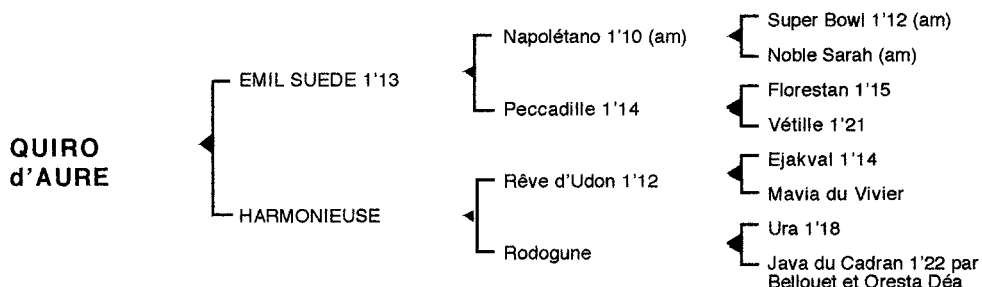

## QUIRO d'AURE

Mâle bai foncé né le 15.03.04

Fils de l'américain **Napolétano** 1'10 et de la classique **Pecadille** 1'14, **EMIL SUEDE** 1'13 5 V, triompha à Enghien et Cagnes sur Mer, totalisant 794.200 F de gains. Il est le père de **Marquis de Paris** 1'18, **Ma Nopolitaine** 1'17m, **Miss Angèle** 1'20, **Milord de l'Ante** 1'19, **Mille Feuilles** 1'18, **Mimile du Hamet** 1'14m, **Melisa du Bessin** 1'16, **Madone de Bouère** 1'17, **Moto** 1'18, **Myrtille de Vivoin** 1'17, **Monia des Tilleuls** 1'20, **Mystic Héroid** 1'20, **Maéva Gin** 1'19, **Nina de Fontblin** 1'20, **Noralda du Mont** 1'18, **Nymphé du Hamet** 1'19, **Naxos de Crennes** 1'16, **New Match** 1'20, **Némil de Boécé** 1'17, **Ney de Hotovie** 1'18, **Oscar des Minerais** 1'18, **Origan du Bois** 1'16, **Open d'Izé** 1'20, **Open Up** 1'20 ...

1ère mère : **HARMONIEUSE** (1995), qualifiée

**Nora d'Aure** 1'20 (Cézio Josselyn), 3 accessits dont 1 seconde place (3 sorties)

**Quiro d'Aure** (Emil Suède), son 2è produit

2ème mère : **RODOGUNE** (1983), qualifiée

**Force Ever**, mère de **Keithy Gin** 1'17 (35.437 €)

**Harmonieuse** (voir ci-dessus)

**Ina d'Aure** 1'19 à 4 ans, lauréate en province

**Junior Lerwen** 1'20 à 3 ans, de nombreux accessits

3ème mère : **JAVA du CADRAN** 1'22 5V (1975), 5 victoires dont 1 à Enghien. N'eût que 4 produits dont :

**Rodogune** (voir ci-dessus)

**Ségonzac** 1'17, 14 victoires (679.930 F)

4ème mère : **ORESTA DEA** 1'23 (1958) 7 victoires, issue de la jument **Néréide** dont descendent **Ecrin**

**Castelets** 1'13 (prix René Ballière), **Ibille** 1'19 (4è du Critérium Continental), **Janda du Cadran** 1'18m