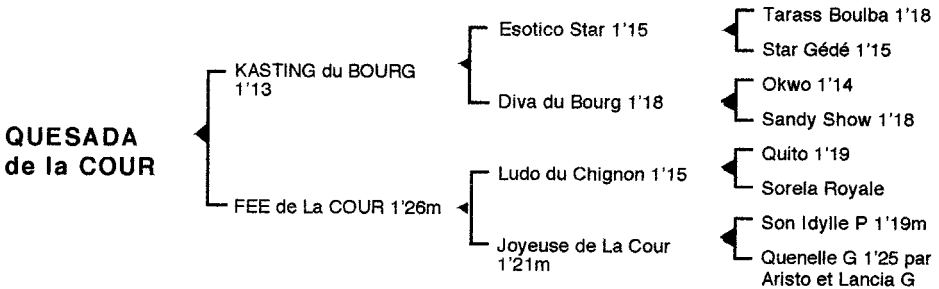

QUESADA de la COUR

Femelle alezane née le 16.02.04

Fils de **Esotico Star** 1'15, **KASTING du BOURG** 1'13 5 V classique, lauréat à Vincennes, se classa également 2^e du championnat Européen des 3 ans, 3^e du prix Victor Régis, Pierre Plazen, Paul Viel, 4^e des prix Jacques de Vauloger, de Rome, 5^e des prix Abel Bassigny, Gaston Brunet, 6^e du critérium des 3 ans totalisant 161.948 € de gains. Jeune étalon, ses premiers produits sont des " Q "

Nakima de La Cour 1'23m (Takima), 4 accessits (6 sorties)

Oscar de la Cour (Illico Presto)

Pégase de la Cour (Ecrin Castelets)

Quésada de la Cour (Kasting du Bourg), son 7^e produit

2ème mère : JOYEUSE de La COUR 1'21m (1975) 8 victoires, lauréate à Vincennes et Caen (100. 200 F)

Quille de la Cour 1'26m, placée sous la selle à Caen, mère de **Fort de la Cour** 1'19 à 3 ans

4ème mère : LANCIA G (1955), issue de la jument **Blonde de Beaupré**, aïeule des classiques **Mabrouka** 1'18

Docteur Miracle 1'22m, 9 victoires dont 1 à Caen, placée à Vincennes et Caen

Governess 1'22, 3 victoires dont 1 à Caen, 2^e à Vincennes

Souche maternelle classique remontant à la jument **ISALA** dont sont également issus **Inaudi D** 1'22, **Grandvilliers II** 1'21, **Rêve d'Udon** 1'12....