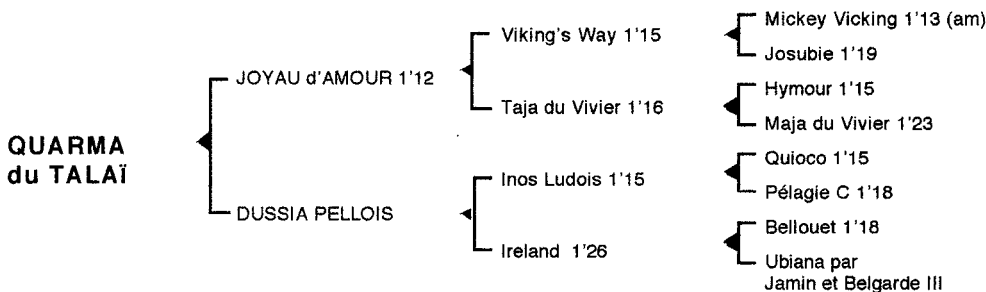

**QUARMA du TALAÏ**

Femelle alezan brûlée née le 30.03.04

Fils du franco américain **Vikink's Way** 1'15, **JOYAU d'AMOUR** 1'12 6V, 1'13m 5V, classique, remporta principalement les prix de Cornulier, des Centaures, Xavier de St Palais, du Caivados, Léon Tacquet et, en Italie le Gala International du Trot. Il se classa également 2<sup>e</sup> de la Coupe du Monde de Trot, des prix du Bourbonnais, Louis Jariel, 3<sup>e</sup> des prix des Elites, de Normandie, 4<sup>e</sup> du prix de Cornulier, 5<sup>e</sup> du Critérium des 5 ans totalisant 932.013 € de gains. Jeune étalon, ses premiers produits sont des " P ".

**1ère mère : DUSSIA PELLOIS** (1991) qualifiée

**Monsieur du Talaï** 1'16 à 5 ans (Dream of Gold), 3 victoires (42.790 €)

**Nahhas du Talaï** 1'18 à 4 ans (Beautiful Somolfi), plusieurs accessits

**Ploume du Talaï** (Echo), qualifié en 1'20 à Grosbois le 22.07