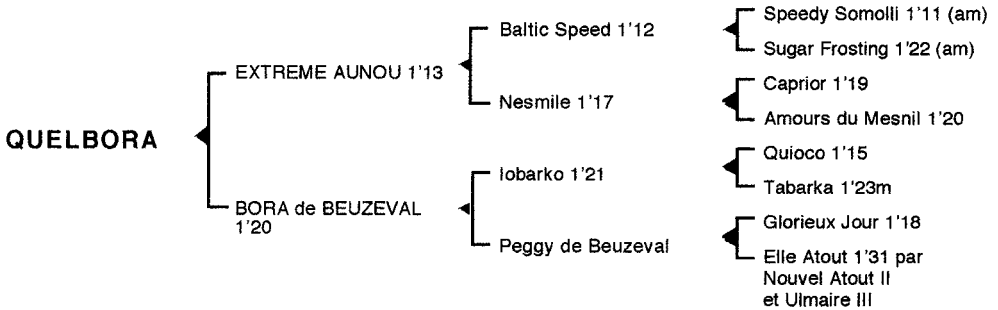

QUELBORA*Femelle baie née le 03.04.04*

Fils de l'américain **Baltic Speed** 1'11, **EXTREME AUNOU** 1'13 5V, semi classique, remporta plusieurs victoires à Vincennes. Il se classa également 2è du prix Henri Levesque, 3è des prix Paul Karle, Paul Viel, 4è du prix Ovide Moulinet, 5è du prix Guy Le Gonidec, totalisant 1.741.920 F de gains. Il est le père de **Leader de Monchel** 1'16, **Lumière du Comtal** 1'14, **Laïs du Bourg** 1'19, **Lily Kuky** 1'17, **Lakeba** 1'16, **Loko Motto** 1'16, **Lutin de France** 1'17, **Lutin Atout** 1'18, **Little Extrême** 1'18, **Laka de Guez** 1'15, **La Rose Telloz** 1'18, **Land Dry** 1'17, **L'Extrême du Cygne** 1'16, **Luna d'Odysée** 1'16, **Lynx de Naga** 1'16, **Luis Wood** 1'15, **Lutin Atout** 1'15, **Légende d'Atout** 1'16, **Liravana** 1'18, **Miska des Rondes** 1'14 (2ème du Critérium des Jeunes), **Mooréa d'Orgères** 1'15, **Messire de Janvrin** 1'17, **Mon Premier Céhère** 1'14, **Modescalys** 1'16, **Mighty Joe** 1'16, **Mazepa** 1'15, **Melly Charm** 1'17, **Mac Kindley** 1'14, **Miss de la Sauge** 1'15, **Mickaël Rush** 1'19m, **Minou de la Croix** 1'17, **Noky Swing** 1'14, **Northwood** 1'15, **Nice to Meet You** 1'17, **Noë d'Ostal** 1'17, **Nuclide Tivoli** 1'15, **Nanyuki de Monchel** 1'16, **Nymphé d'Oliverie** 1'17, **Onie Maker** 1'16, **Oannie** 1'16m, **Oienclia** 1'17, **Oh Butterfly** 1'20, **Ouragan des Prés** 1'17, **Oriane de Guez** 1'17, **Orson** 1'17, **Oscara** 1'18, **Oréade Turgot** 1'20m...

1ère mère : BORA de BEUZEVAL 1'20 à 3 ans (1989), lauréate à Cabourg, 2è et 4è à Vincennes (180.250 F)
Kermanot 1'13 5V (Bon Conseil), semi classique, 9 victoires dont 1 à Vincennes, 6è du prix Jockey (153.404 €)

Le Tonnevillais 1'17 à 3 ans (Beautiful Somolli), 2 victoires (13.925 €)

Ortago (Giant Cat), à l'entraînement

Permanot (Cèdre du Vivier)

Quelbora (Extrême Aunou), son 6è produit

2ème mère : PEGGY de BEUZEVAL (1981)