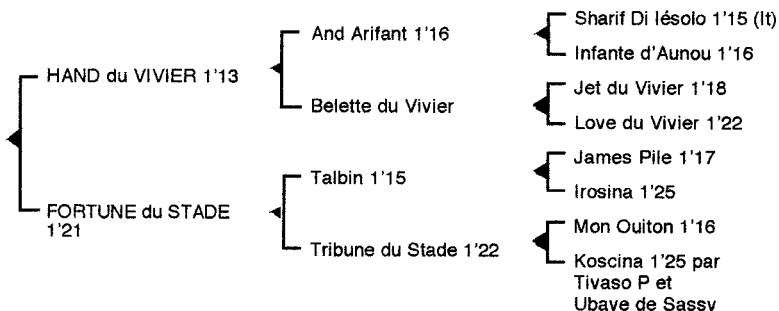

QUALIN du STADE

Mâle alezan né le 11.04.04

**QUALIN
du STADE**

Fils du classique **And Arifant** 1'16, **HAND du VIVIER** 1'13 4 V, semi classique, remporta principalement les prix Gaston Brunet, Gaston de Wazlères, Ephrém Houel, de Tonnac Villeneuve, Charles Tiercelin. Il se classa également 3è des prix Marcel Laurent, Abel Bassigny, 5è du prix Ariste Hémarid totalisant 2.239.000 F de gains. Il est le père de **Nazca du Vivier** 1'15, **Nectarine** 1'16, **Nidra Pierji** 1'14, **Néric de L'Ain** 1'17, **Nenin du Vivier** 1'19, **Nuit de Feu** 1'14, **Newport Jet** 1'17, **Nymphe d'Hermès** 1'15, **Niky de Vonnas** 1'17m, **Niky des Vaux** 1'18m, **Natif de Blay** 1'15, **Néophyte** 1'18, **Nouvelle Blonde** 1'19, **Olifant** 1'15, **Onde** 1'18, **Outstanding** 1'19, **Omalet** 1'16, **Orky de L'Ain** 1'16, **Orhanda** 1'16, **Oily de Cahot** 1'17, **Ondine du Verger** 1'20, **Oh Josselyn** 1'15, **Ophélie de Brévoil** 1'20, **Olla du Vivier** 1'21, **Oakland For Ever** 1'17m, **Ovation Classique** 1'18, **O'Hara Jet** 1'21, **Ozo Ror** 1'19, **Ode à la Pluie** 1'21, **Onward du Digéon** 1'19m, **Origan du Vivier** 1'17, **Ondine du Quenne** 1'20, **O' Hara Jet** 1'16, **Osée de Brévoil** 1'19...

1ère mère : FORTUNE du STADE 1'21 à 3 ans (1993), lauréate en province

Kalinette du Stade (Pacha du Ponthieu) qualifiée en 1'19 à Caen et accidentée - poulinière

Natif du Stade (Fra Diavolo), ée en province