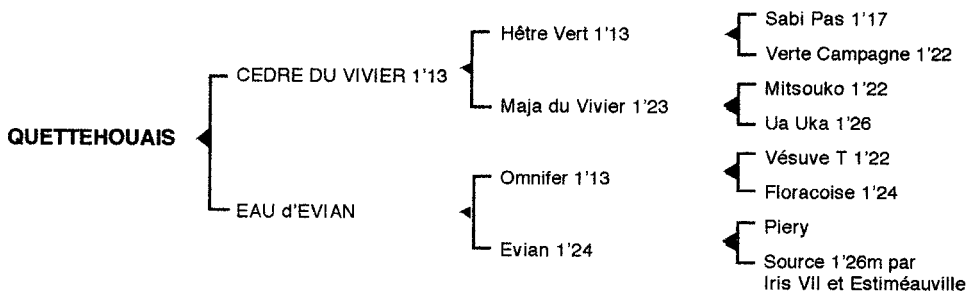

QUETTEHOAIS

Mâle bai né le 15.03.04

Fils de **Hêtre Vert** 1'13, et d'une soeur des champions **Fakir du Vivier** 1'14 et **Hadol du Vivier** 1'13, **CEDRE du VIVIER** 1'13 6V, classique, remporta principalement les prix de Belgique, Roederer, de Croix, Marcel Laurent, Louis Dubu, Gaston de Wazière, Ephrem Houel. Il se classa également 2è du Critérium des 4 ans, des prix de Paris, Henri Levesque, Octave Douesnel, Gaston Brunet, 3è du prix du Bourbonnais, 4è du prix d'Amérique, Ariste Hémar, 5è du prix de Sélection, totalisant 4.695.000 F de gains. Il est le père de **Jito du Vivier** 1'15, **Jezabel du Rib** 1'17, **Jirella** 1'13m (pris des Elites), **Jet Dry** 1'14m, **Jealous Guy** 1'17, **Java de France** 1'18, **Jersey Beauty** 1'19, **Joie de France** 1'17, **Jamqui** 1'14, **Jeystone** 1'16, **Jason** 1'15, **Jarnac de Blary** 1'14, **Jiretchek** 1'17m, **Java Murtucouf** 1'17, **Jarling de Padd** 1'18, **Jeff de Betton** 1'17, **Jory du Beauvoisin** 1'14, **Josco du Houx** 1'17, **Jilanska** 1'17, **Joker Gédé** 1'17, **Juadeloupe** 1'18, **Jarling de Padd** 1'18, **Kate du Vivier** 1'14, **Kala Azar** 1'17, **Kartooch** 1'16, **Kiralla** 1'15, **Kavadas** 1'15, **Keep Speed** 1'15, **Karaoke** 1'15, **Kora Pierji** 1'16, **Klassic du Vivier** 1'16, **Kalin de Change** 1'17, **Kelbrune** 1'16, **Ksi d'Or** 1'16, **Kina Speed** 1'16, **Keep Chance** 1'17, **Kaki du Vivier** 1'16, **Krinoline** 1'17, **Kilé des Jacquets** 1'16, **Ketty du Corta** 1'18, **Karma du Vivier** 1'16, **La Belle Victoire** 1'14, **Léa d'Havotot** 1'18, **La Vallée Barrey** 1'15, **Lauralies** 1'18m, **Lettre Ouverte** 1'18m, **Lèdre** 1'17, **Léonidas** 1'16, **Lutin des Blaves** 1'17, **Lutine du Cèdre** 1'18, **L'Haylandaise** 1'17, **Max de Guez** 1'15, **Murier de Vrle** 1'16, **Maria Tricastin** 1'15, **Mambo Flash** 1'17, **Mon Arbre de Vie** 1'16, **Maxime du Vivier** 1'16, **Magic Vaumicel** 1'15, **Majeure du Vivier** 1'17, **Madelon** 1'18, **Moka du Hard** 1'17, **Mistral Kadesh** 1'17m, **Matamore** 1'17, **Nigella** 1'14, **New Look de Canisy** 1'16, **Novak** 1'18, **Navy Vaumicel** 1'17, **Nelson Erneen** 1'18, **Orée des Iles** 1'20, **Ome Driver** 1'19, **Or de Buchatière** 1'20...

1ère mère : EAU d'EVIAN (1992), qualifiée

Nigérienne (Jet du Vivier)
Potron Minet (Cèdre du Vivier)
Quettehouais (Cèdre du Vivier)
Rollier (Cèdre du Vivier)

2ème mère : EVIAN 1'24 2 V (1970) semi classique dont 1 à Vincennes, 5è du prix Emmanuel Margouty

Jouvencia 1'18 4 V 6 victoires dont 3 à Vincennes (265.850 F) mère de **Escarola** 1'16 (555.800 F); grand mère de **Anna d'Eyguières** 1'17 (105.140 F), **Blason d'Eyguières** 1'19 (253.850 F), **Divine de Gryc** 1'19 (101.900 F), **Etoile Eyguières** 1'18 (108.150 F), **Gratien Meilleur** 1'17 (218.900 F), **Jumbo d'Eyguières** 1'18 (79.916 €)

Karaway 1'24m 3 V, lauréat à Cagnes sur Mer, 3è à Vincennes

Ondatra 1'24 à 3 ans, placée à cet âge, mère de **Cedouk des Rades** 1'17 (339.500 F), **Gedouk des Rades** 1'16 (32.977 €), **Hersan des Rades** 1'16 (91.461 €), **Inès des Rades** 1'15 (99.682 €)