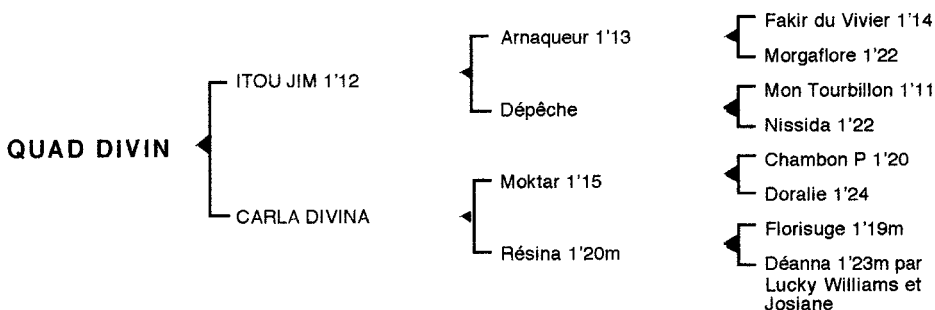

QUAD DIVIN*Mâle bai clair né le 23.03.04*

Fils du classique **Arnaqueur** 1'13, **ITOU JIM** 1'12, classique, remporta principalement les prix Edmond Henry, Louis Forcinal, Guillaume de Bellaigue, Camille Lepeq et de l'Union Européenne. Il se classa également 2^e des prix de Cornulier, des Centaures, du Calvados, Reynolds, Phaéton, 3^e des prix de Paris, de Sélection, Joseph Lafosse, Théophile Lalouet, 4^e des prix René Ballière, de L'Atlantique, totalisant 917.010 € de gains. Jeune étalon, ses premiers produits sont des " Q ".

1ère mère : CARLA DIVINA (1990) qualifiée, accidentée lors de sa 1^{ère} course

Harto 1'19 à 3 ans (Ulf d'Ombree) de nombreux accessits

La Divina 1'15 4V (Vizir de Retz), 6 victoires dont 1 à Caen et 1 à Cabourg, 2 secondes places à Vincennes (79.487 €)

Nota Divina (Gerfaut de Poulaine)

Paloma Divina (Baccarat du Pont)

Quad Divin (Itou Jim)

2ème mère : RESINA 1'20m 4 V (1983) 3 victoires dont 1 à Vincennes (137.850 F)

Carla Divina (voir ci dessus)

El Pequeno 1'20m à 3 ans, classique, lauréat à Vincennes, 4^e du St Léger des Trotteurs (187.000 F) mort