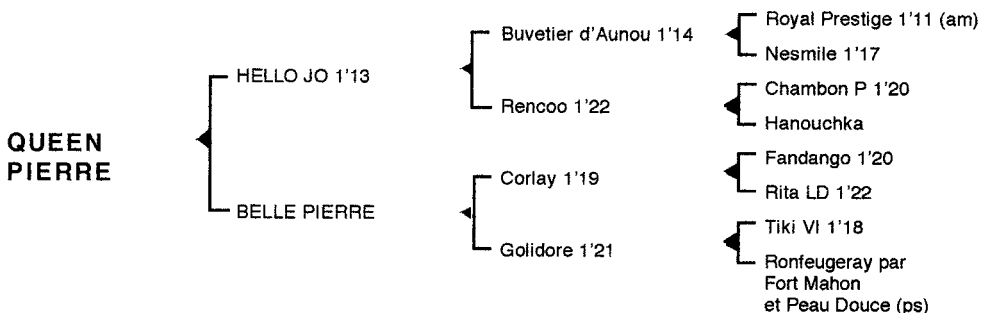

QUEEN PIERRE*Femelle noir pangaré née le 06.03.04*

Fils de **Buvetier d'Aunou 1'14**, **HELLO JO 1'13** à 3 ans, classique, remporta principalement le Critérium des Jeunes, les prix de Sélection, de l'Etoile, Victor Régis, Henri Cravoisier, Kalmia, Maurice de Gheest et Emmanuel Margouty. Il se classa également 2^e des prix de Genève, de Tonnac Villeneuve, Jacques de Vaulogé, Paul Viel, 3^e du prix Capucine, 5^e du Critérium Continental, des prix du Bourbonnais, Roederer, totalisant 4.212.108 F de gains. Etalon National, il est le père de **Mon Bellouet 1'13** (prix Kalmia, Paul Karle, Paul Viel, Maurice de Gheest), **Melo des chaliers 1'13** (prix Louis Cauchois, 3^e du prix Albert Viel), **Manika 1'14** (St Léger des Trotteurs, prix Hémine, Félicien Gauvreau, Holly du Locton), **Mely de la Mérité 1'17m**, **Magé Pettevinière 1'14**, **Mysterjo de Mormal 1'17**, **Mello Jo 1'16**, **Majordome 1'17**, **Midoun du Home 1'17**, **Mélojo du Moulin 1'14**, **Magic Day 1'16**, **Natif de L'Hommée 1'13**, **Nouchka de Mormal 1'15**, **Neptune d'Aussy 1'18**, **Narcisse de Mal 1'16**, **Napoléon Jet 1'18**, **Navajo Vici 1'14**, **Native Somoll 1'13**, **Néon du Val 1'18**, **Nana du Granit 1'16**, **Nymphe de Nganda 1'15**, **Nadia des Jacquots 1'18m**, **Nono Besnot 1'16**, **Noble Angevin 1'16**, **Nemrod 1'16**, **Noville du Pouy 1'16**, **Nina d'Arcy 1'16**, **Nello de Chenu 1'19**, **Nevada 1'19**, **Ok Darling 1'16**, **Oscar du Bisson 1'18**, **Océane de Loisel 1'19**, **Ohjo de Charentone 1'16**, **Optic des Cimes 1'19**, **Oxford Cerise 1'18**, **Ouestre 1'19**...