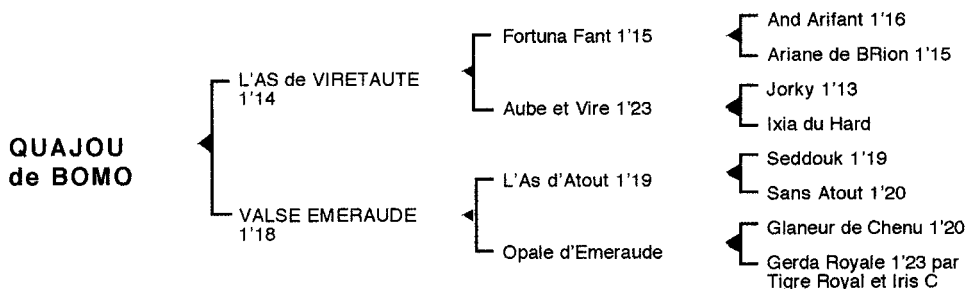

**QUAJOU de BOMO***Mâle alezan né le 28.03.04*

Fils du classique **Fortuna Fant** 1'15, **L'AS de VIRETAUTE** 1'14 3V, classique, remporta principalement les prix Paul Viel et Louis Cauchois. Il se classa également 2<sup>e</sup> des prix Maurice de Gheest, Emmanuel Margouty, 3<sup>e</sup> du prix Paul Karle, 4<sup>e</sup> du Critérium des Jeunes, 5<sup>e</sup> des prix Abel Bassigny et Kalmia, totalisant 181.222 € de gains. Jeune étalon, ses premiers produits sont des " Q ".

**1ère mère : VALSE EMERAUDE** 1'18 (1987), 7 victoires (337.140 F)

**Jet Stream d'Heard** 1'23 à 3 ans (Vittel), 6<sup>e</sup> à Lyon

**Nymphe de Bomo** (Cèdre du Vivier)

**Quajou de Bomo** (L'As de Viretaute)

**2ème mère : OPALE d'EMERAUDE** (1980)

**Tess d'Émeraude** 1'16, 8 victoires dont 3 à Cagnes-sur-Mer, 2<sup>e</sup> à Vincennes (747.450 F)

**Valse Émeraude** 1'18 (voir ci-dessus)

**Gina de la Rance** 1'18, 3 victoires (115.850 F)

**Penn Émeraude** 1'19 4V, 5 victoires dont 3 à Vincennes (192.600 F) étalon

**Qu'Une Émeraude** 1'22 à 3 ans, 2 victoires dont 1 à Vichy, 3<sup>e</sup> à Caen, mère de **Espoir Rose** 1'18

(280.560 F); grand-mère de **Joujou Rose** 1'20, **Lino Rose** 1'17 (22.030 €)