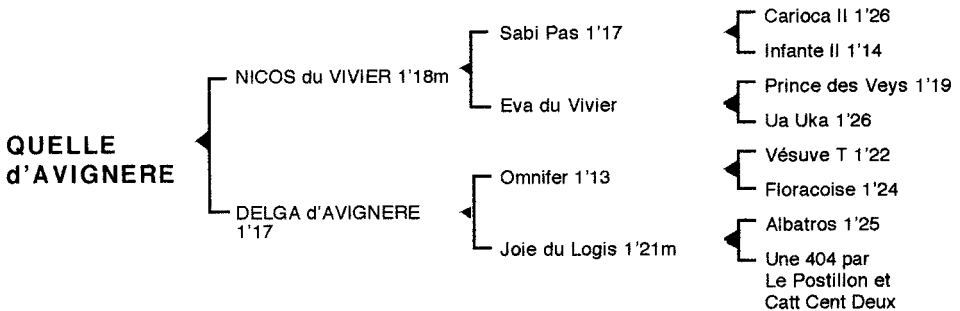

**QUELLE d'AVIGNERE***Femelle alezane née le 22.05.04*

Fils du grand sire **Sabi Pas** 1'17, propre frère du champion **Kronos du Vivier** 1'18m, **NICOS du VIVIER** 1'18m semi classique, remporta principalement les prix Céneri Fornal et Jacques Olry. Il est le père de **Un Beau Brun** 1'15, **Une Caudressienne** 1'17m, **Une d'Hercia** 1'17, **Ucos d'Avignère** 1'17, **Uta** 1'13, **Ukaï de Monchel** 1'18m, **Valkyria** 1'18, **Vaillante de Braye** 1'14, **Vassillana** 1'18m, **Viking de Bretagne** 1'17, **Voyage en Douce** 1'16, **Vicosia** 1'18, **Aurevert** 1'17m, **Artcurial** 1'17, **Antillaise** 1'16, **Abricot du Laudot** 1'12, **Ascoli** 1'16, **Aldo des Champs** 1'18m, **Amitié** 1'15, **Adieu Mabon** 1'16, **Aurore d'Yléa** 1'17, **Brenda du Bois** 1'16, **Brummel** 1'14, **Cristal de la Crau** 1'17, **Crackva** 1'17, **Choupina** 1'17, **Comme d'Habitude** 1'16, **Cadoudal** 1'18m, **Castel du Clos** 1'17, **Correos** 1'16, **Circé des Essarts** 1'17, **Capri d'Aval** 1'17, **Diane de La Frette** 1'17, **Deresas** 1'17, **Dog House** 1'17, **Dusty Clairchamp** 1'18m, **Djimy du Breucq** 1'17, **Danae Grandchamp** 1'17m, **Écrit** 1'16, **Erkis de Waldam** 1'17, **Elche d'Espagne** 1'15, **Eclair du Bessin** 1'17, **Eastbourne** 1'15, **Février** 1'16, **Fier d'Yléa** 1'16, **Fleur d'Arbaz** 1'16, **Fanny du Buhot** 1'15, **Finish du Coglais** 1'14, **Fanfan Daumonière** 1'16m, **Fedora du Gault** 1'15, **Fluogo** 1'16, **Fanion du Vivier** 1'14, **Grain de Sable** 1'16, **Grillon du Sebec** 1'14, **Get du Laudot** 1'15, **Gabardine** 1'17, **Gai d'Hautmonière** 1'12, **Glanan de La Noé** 1'17, **Gaïa du Ponchet** 1'14, **Gadget du Vivier** 1'15, **Grog Verveine** 1'14, **Hercule du Fossé** 1'17, **Hetman du Châtelet** 1'15, **Hote des Essarts** 1'15, **Iris du Caieu** 1'14, **Ios** 1'15, **Intox du Fossé** 1'15, **Ile Saint Louis** 1'16, **Icos** 1'14, **Infixo** 1'15, **Ippon Querqueville** 1'17m, **Icare des Iles** 1'13, **Jardeheu** 1'15, **Joker de Canisy** 1'16, **Jaïko des Brousses** 1'14, **Jump Stream** 1'16, **Jicosane** 1'15, **Jipse du Ptach** 1'16, **Kyrielle de Digeon** 1'17, **Kwani Maj** 1'18m, **Kemi des Gossets** 1'17m, **King Kong d'Arbaz** 1'15, **Kilter du Cadran** 1'16, **Lara de Mone** 1'17, **Léon du Fossé** 1'13, **Louvetier** 1'17, **Lola de Pommeraye** 1'17, **Lotus du Boulols** 1'16, **Licos du Courtillé** 1'17, **Mycose d'Osny** 1'17 ...