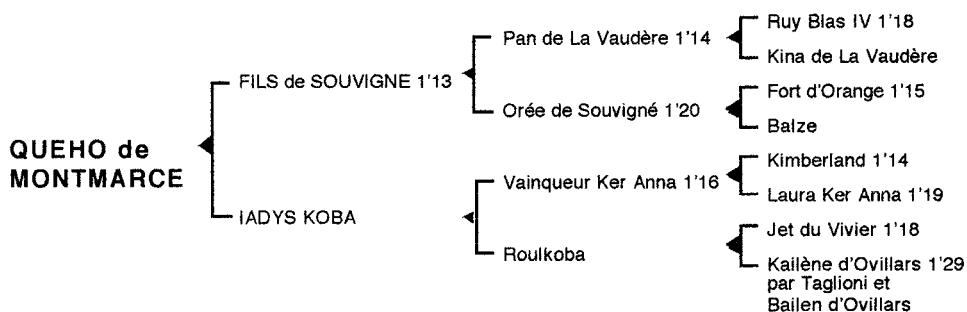

QUEHO de MONTMARCE*Mâle alezan brûlé né le 22.4.04*

Fils du classique **Pan de la Vaudère** 1'14, **FILS de SOUVIGNE** 1'13 6V, 3 victoires à Vincennes et 3 à Enghien, totalisa 1.632.000 F de gains. Jeune étalon, ses premiers produits sont des "O".

1ère mère : IADYS KOBA (1996)

Queho de Montmarce (Fils de Souvigné) son 1^{er} produit

2ème mère : Roulkoba (1983)

Veux Tu Koba 1'22, 3 victoires

Blues Koba 1'16, 13 victoires dont 2 à Vincennes (594.200 F)

3ème mère : KAILÈNE d'OVILLARS 1'29 3 ans (1976) lauréate à cet âge

Quoba 1'19, 3 victoires dont 1 à Caen, mère de **Houston Koba** 1'16 (91.838 €), **Naomi de Mai** 1'17

Roulkoba (voir ci dessus)

Trotte Koba 1'18, 6 victoires dont 1 à Vincennes (217.740 F), mère de **Gravure de Mai** 1'20, **Interdit Grave** 1'16 (40.043 €), **Juste et Grave** 1'17 (32.995 €), **Mélodie Grave** 1'21

Izène d'Ovillars 1'28 à 3 ans, placée en province, mère de **Quetzal d'Ovillars** 1'18 (119.300 F), **Riez d'Ovillars** 1'19 (177.130 F); grand mère **D'Amour Flyer** 1'19, **Florilène** 1'18, **Hovillara d'Or** 1'20m; 3ème mère de **New Victory** 1'19, **Natahagan** 1'19, **Oh Soleil** 1'21, **Organdi d'Or** 1'22m