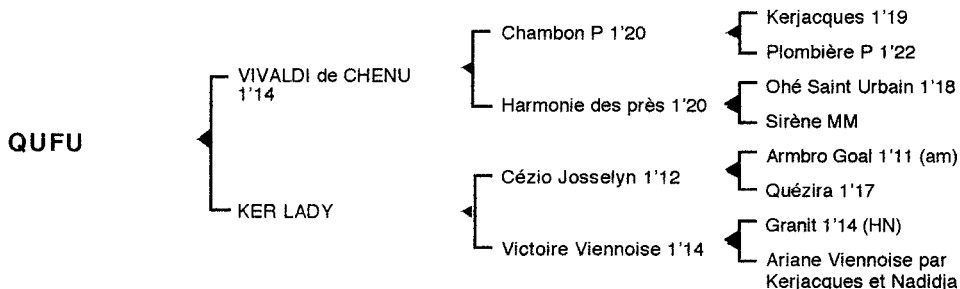

**QUFU**

Mâle bai né le 01.04.04

Fils du grand sire **Chambon P 1'20**, **VIVALDI de CHENU 1'14** 6V, classique, remporta 7 victoires à Vincennes dont le prix du Bois de Vincennes. Il se classa également 2<sup>e</sup> des prix Doynel de St Quentin, Louis Jariel, 3<sup>e</sup> du Critérium des 5 ans totalisant 2.995.000 F de gains. Il est le père de **Heidi des Jacquots 1'14**, **Hesta Express 1'14**, **Henina du Soleil 1'15**, **Hameau de Chenu 1'16**, **Héritier de Chenu 1'14**, **Hélios de Vivaldi 1'15**, **Houka de Chenu 1'16**, **Héroïne Sarthoise 1'16**, **Harmonie Carisaie 1'16**, **Hilodie de Chenu 1'18**, **Hildé de Voujours 1'19**, **Hykos de Chenu 1'18**, **Hivaldi 1'16**, **Helva de Bellande 1'19**, **Hagliana de Morvil 1'18**, **Héros de Morvil 1'15**, **Hardi Sarthois 1'17**, **Ipsos du Loir 1'17**, **Isa de Chenu 1'17m**, **Influx Ligérien 1'15**, **Influence d'Avril 1'18**, **Indien de Chenu 1'12**, **Icone de Chenu 1'15**, **Jivaldi d'Hague 1'15**, **Jigwen 1'13**, **Joie Impériale 1'17m**, **Judo de Bellande 1'19**, **Jupiter de Chenu 1'17m**, **Jeune Vivaldi 1'15**, **Joss Bonnetière 1'14**, **Jasmin du Loir 1'18**, **Jolie Prézinière 1'17**, **Jorina de Chenu 1'18**, **Jeff de L'Orbrle 1'17**, **Jongleuse de Chenu 1'19**, **Jasmine de Chenu 1'19**, **Kaline de Chenu 1'17m**, **Kéos du Touquet 1'16**, **Kazaam du Relais 1'15**, **Kiss Me des Noël's 1'17**, **Lune du Liberot 1'19**, **Lauro Mayor 1'14**, **Ludiana de Braye 1'15**, **Licencié du Vif 1'14**, **La Duchesse 1'13**, **Lingot du Gers 1'14**, **Lady des Loyaux 1'14**, **Lesmeral de Chenu 1'14**, **Lady Fontenaille 1'15**, **Leto 1'19**, **Lune du Liberot 1'15**, **Mélo die Pacha 1'15**, **Moon Louki 1'17**, **Musicien de Chenu 1'17m**, **Mapné de Chenu 1'18m**, **Muse des Pernelles 1'15**, **Mivaldi d'Anson 1'17**, **Nicos du Chaillou 1'16**, **Novak du Plessis 1'17**, **Négrita de Marzy 1'19m**, **New Star du Dollar 1'17**, **Nana de Bouère 1'18**, **Nobel de Riva 1'17**, **Nikita du Trésor 1'19**, **Ojelodia 1'19**, **Oakwood Hérold 1'17** ...