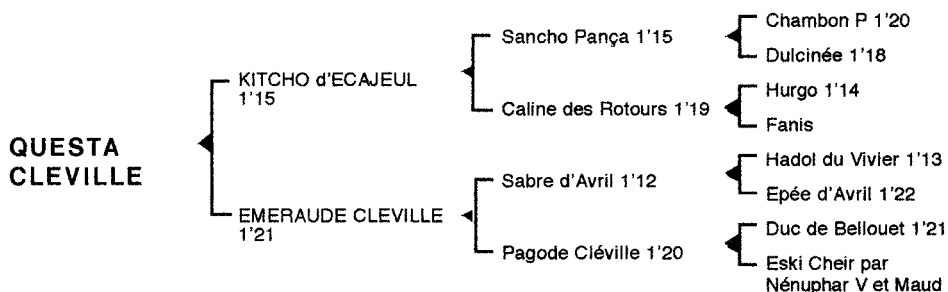

QUESTA CLEVILLE*Femelle baie née le 29.03.04*

Fils du classique **Sancho Pança** 1'15, **KITCHO d'ECAJEUL** 1'15 3V, classique, remporta principalement le Saint Léger des Trotteurs, les prix Félicien Gauvreau et Raoul Ballière. Il se classa également 2^e des prix Hémène, Camille de Wazières, 3^e du prix de Pardieu, 4^e du prix Pierre Gamare, 5^e du prix Lavater, 6^e du prix des Centaures, totalisant 248.488 € de gains. Jeune étalon, ses premiers produits sont des "P".

1ère mère : EMERAUDE CLEVILLE 1'21 à 3 ans (1992), lauréate en province

Kerria Cléville (Aktalos de Jiel)

Questa Cléville (Kitcho d'Ecajeul), son 2^e produit

2ème mère : PAGODE CLEVILLE 1'20 (1981), 3 victoires