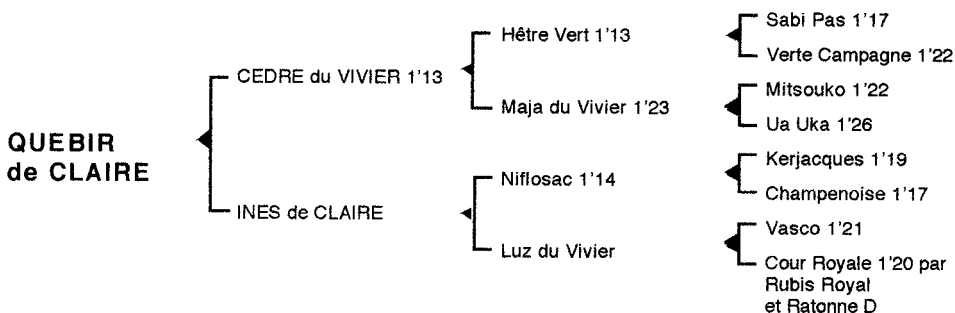

QUEBIR de CLAIRE

Mâle bai foncé né le 23.06.04

Fils de **Hêtre Vert** 1'13, et d'une soeur des champions **Fakir du Vivier** 1'14 et **Hadol du Vivier** 1'13, **CEDRE du VIVIER** 1'13 6V, classique, remporta principalement les prix de Belgique, Roederer, de Croix, Marcel Laurent, Louis Dubu, Gaston de Wazière, Ephrem Houel. Il se classa également 2è du Critérium des 4 ans, des prix de Paris, Henri Levesque, Octave Douesnel, Gaston Brunet, 3è du prix du Bourbonnais, 4è du prix d'Amérique, Ariste Hémar, 5è du prix de Sélection, totalisant 4.695.000 F de gains. Il est le père de **Jito du Vivier** 1'15, **Jezebel du Rib** 1'17, **Jirella** 1'13m (pris des Elites), **Jet Dry** 1'14m, **Jealous Guy** 1'17, **Java de France** 1'18, **Jersey Beauty** 1'19, **Joie de France** 1'17, **Jamqui** 1'14, **Jeystone** 1'16, **Jason** 1'15, **Jarnac de Blary** 1'14, **Jiretchek** 1'17m, **Java Murlucouf** 1'17, **Jarling de Padd** 1'18, **Jeff de Betton** 1'17, **Jory du Beauvoisin** 1'14, **Josco du Houx** 1'17, **Jilanska** 1'17, **Joker Gédé** 1'17, **Juadeloupe** 1'18, **Jarling de Padd** 1'18, **Kate du Vivier** 1'14, **Kala Azar** 1'17, **Kartooch** 1'16, **Kiralla** 1'15, **Kavadas** 1'15, **Keep Speed** 1'15, **Karaoké** 1'15, **Kora Pierji** 1'16, **Klassic du Vivier** 1'16, **Kalin de Change** 1'17, **Kelbrune** 1'16, **Ksi d'Or** 1'16, **Kina Speed** 1'16, **Keep Chance** 1'17, **Kaki du Vivier** 1'16, **Krinoline** 1'17, **Kiléo des Jacquets** 1'16, **Ketty du Corta** 1'18, **Karma du Vivier** 1'16, **La Belle Victoire** 1'14, **Léa d'Havetot** 1'18, **La Vallée Barrey** 1'15, **Lauralies** 1'18m, **Lettre Ouverte** 1'18m, **Lèdre** 1'17, **Léonidas** 1'16, **Lutin des Blaves** 1'17, **Lutine du Cèdre** 1'18, **L'Haylandaise** 1'17, **Max de Guez** 1'15, **Murier de Vrie** 1'16, **Maria Tricastin** 1'15, **Mambo Flash** 1'17, **Mon Arbre de Vie** 1'16, **Maxime du Vivier** 1'16, **Magic Vaumicel** 1'15, **Majeure du Vivier** 1'17, **Madelon** 1'18, **Moka du Hard** 1'17, **Mistral Kadesh** 1'17m, **Matamore** 1'17, **Nigella** 1'14, **New Look de Canisy** 1'16, **Novak** 1'18, **Navy Vaumicel** 1'17, **Nelson Erneen** 1'18, **Orée des Iles** 1'20, **Orme Driver** 1'19, **Or de Buchatière** 1'20...

1ère mère : INES de CLAIRE (1996)

Pralin de Claire (Hêtre Vert), à l'entraînement
Québir de Claire (Cèdre du Vivier), son 2è produit

2ème mère : LUZ du VIVIER (1977) qualifiée

Dauphin de Claire 1'20, lauréat en province
Echo de Claire 1'16, 3 victoires, 8 accessits à Vincennes dont 1 seconde place, 3è à Enghien (333.250 F)
Géline de Claire, mère de **Lavater de Claire** 1'19m, **Nerval de Claire** 1'21
Inès de Claire (voir ci-dessus)

3ème mère : COUR ROYALE 1'20 4 V (1968) semi classique, 4 victoires dont 2 à Vincennes, 2è du prix Ephrem Houel

Luz du Vivier (voir ci dessus)
Phébus du Vivier 1'20, 4 victoires dont 1 à Vincennes (227.300 F)
Qoure du Vivier 1'18 4 V, 9 victoires dont 1 à Vincennes (544.800 F) mère de **Charligo** 1'19m (259.920 F), **Glamourva** 1'22
Rostos du Vivier, lauréat en province à 3 ans
Soyale du Vivier 1'25 à 3 ans, lauréate en province
Turbova 1'23, 2 victoires, mère de **Infixgo** 1'15 (68.359 €)
Ukogo 1'20, 2 victoires (120.810 F)

4ème mère : RATONNE D (1961)