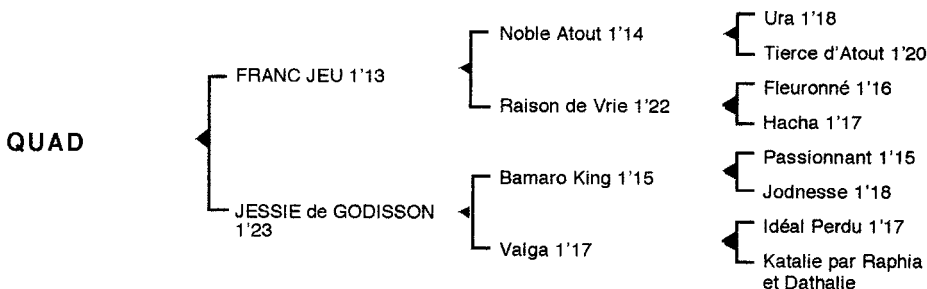

QUAD

Mâle bai né le 29.03.04

Fils du classique **Noble Atout** 1'14, **FRANC JEU** 1'13 7V, classique, 3 victoires à Vincennes, se classa également 2^e du Critérium des Jeunes, 3^e des prix Jacques de Vaulogé, Maurice de Gheest, totalisant 1.272.050 F de gains. Jeune étalon, ses premiers produits sont des " O " dont **Octave Bignonets** 1'20, **Okapi du Plessis** 1'21, **Opéra Fleuri** 1'21, **Orphéa Joyeuse** 1'19...

1ère mère : JESSIE de GODISSON 1'23 à 4 ans (1997), placée en province
Quad (Franc Jeu), son 1^e produit

2ème mère : VALGA 1'17 (1987), 10 victoires (367.075 F)
Jessie de Godisson 1'23 à 4 ans (voir ci-dessus)
Kiwi de Godisson 1'20 à 4 ans, lauréat et de nombreux accessits en province

3ème mère : KATALIE (1976) qualifiée
Prince de Godisson 1'18, 4 victoires dont 1 à Cagnes sur Mer (291.840 F)
Turbo de Godisson 1'19 à 5 ans, 4 victoires dont 1 à Enghien, 3^e à Vincennes (157.040 F)
Valga 1'17 (voir ci dessus)
Baleine 1'18 à 4 ans, lauréate en province, mère de **Tily** 1'18, **Margaret** 1'18, **Noix de Pécan** 1'16

Souche maternelle classique remontant à la jument **REVANCHE** (1895) dont sont également issus **Abd El Krim D** 1'20 (Critérium des 3 ans, des 4 ans et Continental), **Larabello** 1'12 (Critérium des 3 ans)