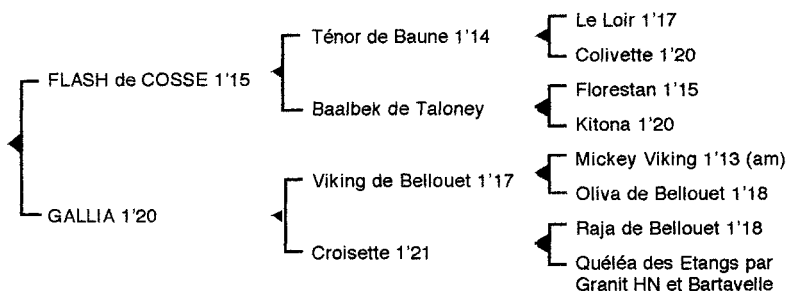

QUALIN du COURANT*Mâle alezan né le 17.04.04***QUALIN
du COURANT**

Fils du champion **Ténor de Baune** 1'14, **FLASH de COSSE** 1'15 5 V, semi classique triompha à Vincennes. Il se classa également 2^e des prix Louis Jariel, Robert Auvray, 6^e des Critériums des 5 ans, des prix Constant Hervieu totalisant 1.169.900 F de gains. Il est le père de **Ma Jole de Gohel** 1'16, **Météore de Rêve** 1'20m, **Milord du Digéon** 1'18, **Momo Ouest** 1'15, **Marla de Mai** 1'16, **Mégane du Clos** 1'20m, **Matacha** 1'19, **Méla Monochrome** 1'17, **Myzantin de Force** 1'18, **Myrtille d'Oudon** 1'19, **Mirettes Phédo** 1'17, **Nora Danica** 1'17, **Nico de Souvre** 1'17, **Nigouden** 1'18, **Nickel Blue** 1'19, **Nina Quetterie** 1'17m, **Nadélisse de Fham** 1'14, **Nuance du Clos** 1'18, **Nisa de Suhardière** 1'16, **Novella d'Aubra** 1'19, **Nous Dix de L'Ervé** 1'19, **Newton du Ref** 1'18, **Opaline de Chéran** 1'14, **Or des Marches** 1'19, **Okwo d'Avril** 1'19...

1ère mère : **GALLIA** 1'20 à 4 ans (1994), 2 victoires, soeur utérine de la semi classique **Line Pellois** 1'14

Naos Blond 1'19 à 3 ans (Gazouillis), 3 accessits dont 2 secondes places (3 sorties)

Océane du Courant (Hibiscus du Rib), à l'entraînement

Qualin du Courant (Flash de Cossé), son 4^e produit

2ème mère : **CROISETTE** 1'21 à 3 ans (1990), 2^e en province (2 courses disputées)

Iskoya Bleue 1'13 7V, 4 victoires dont 1 à Vincennes (308.796 €)

Line Pellois 1'14 à 6 ans, semi classique, 6 victoires à 1 à Vincennes et 2 à Enghien, 3^e du prix Reine du Corta, 4^e du prix Masina, 5^e du prix Roquépine (168.343 €)