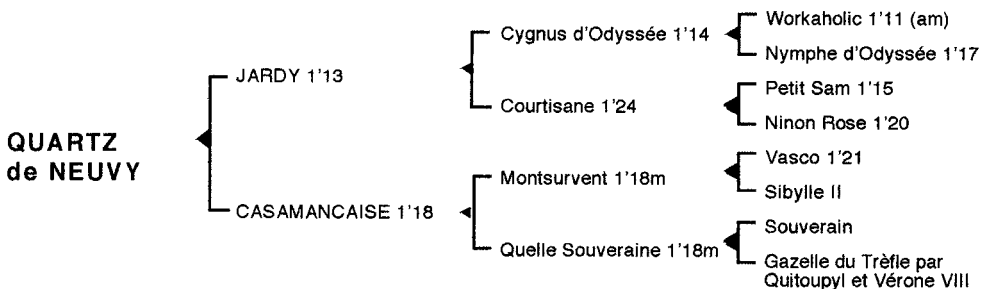

**QUARTZ de NEUVY**

Mâle alezan né le 23.03.04

Fils du classique **Cygnus d'Odyssee** 1'14, **JARDY** 1'13 5V, classique, remporta principalement le Saint Léger des Trotteurs, les prix de Paris, du Président de la République, de Vincennes, Doynel de Saint Quentin, Louis Forcinal, de Basly. Il se classa également 2<sup>e</sup> des prix Jacques Olry, de Genève, de Pardieu, Félicien Gauvreau, 3<sup>e</sup> des Prix des Centaures, Hémine, 4<sup>e</sup> du Critérium des 3 ans, des prix Xavier de Saint Palais, Emile Flotteau, Charles Tiercelin, Jacques de Vaulogé totalisant 1.029.340 € de gains. Jeune étalon, ses premiers produits sont des " P ".

**1ère mère : CASAMANCAISE** 1'18 (1990) 5 victoires, placée à Caen (149.350 F)

**Java de Neuvy** (Varum d'Ombree), morte

**Lucky de Neuvy** 1'18 (Capriccio), lauréat et de nombreux accessits (13.830 €)

**Ilia des Hêtres** 1'21 à 3 ans, plusieurs accessits

**3ème mère : GAZELLE DU TRÈFLE** (1972)

**Mime d'Harcouel** 1'20 5 V 4 victoires, 2 secondes places à Vincennes (199.150 F)

**Nenette d'Harcouel**, mère de **Un Jacky** 1'21m (100.630 F)