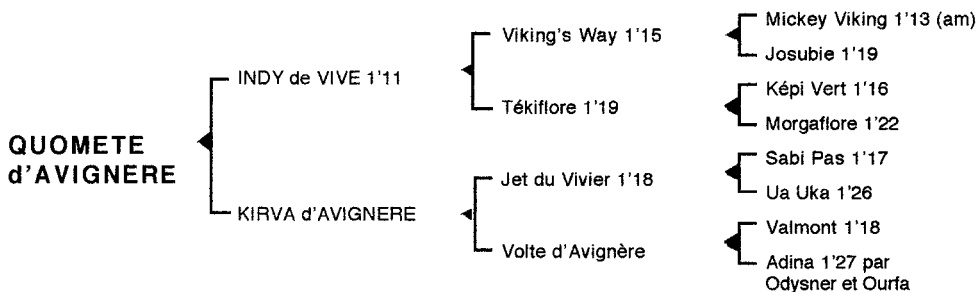

QUOMETE d'AVIGNERE

Femelle baie née le 28.04.04

Fils du franco-américain **Viking's Way** 1'15, **INDY de VIVE** 1'11 7V, semi classique, 16 victoires dont 3 à Vincennes et 1 à Enghien, se classa également 3^è des prix du Plateau de Gravelle, de la Marne, 4^è des prix du Bourbonnais, Doynel de Saint Quentin, Robert Auvray, 5^è du prix Louis Jariel, 7^è du prix de France, totalisant 476.196 € de gains. Jeune étalon, ses premiers produits sont des " Q ".

1ère mère : KIRVA d'AVIGNERE (1998)

Quomète d'Avignère (Indy de Vive), son 1^è produit

2ème mère : VOLTE d'AVIGNERE (1987), qualifiée

Elèna d'avignère 1'16, 7 victoires dont 3 à Cagnes-sur-Mer (525.450 F)

Hélène d'Avignère, poulinière

Idylle d'Avignère 1'20, lauréate et de nombreux accessits en province (13.697 €)

Kirva d'Avignère (voir ci-dessus)

3ème mère : ADINA 1'27 (1966) plusieurs accessits

Galejade, mère de **Elpenor** 1'20 (205.500 F)