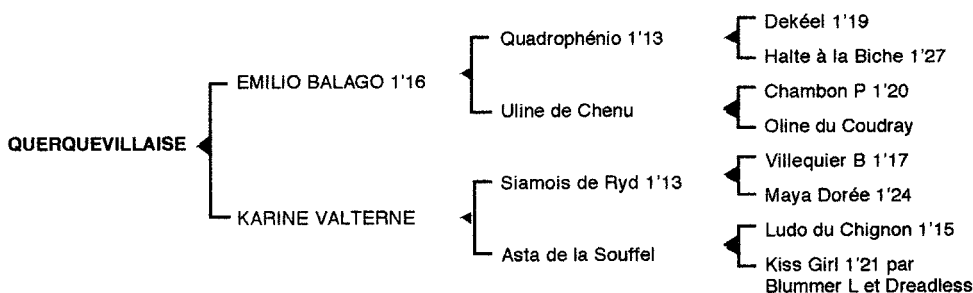

**QUERQUEVILLAISE**

Femelle alezane née le 11.05.04

Fils du classique **Quadrophénio** 1'13, **EMILIO BALAGO** 1'14 5V, classique, remporta 5 victoires à Vincennes. Il se classa également 2è du prix de Londres, 3è du prix Lavater, 4è des prix du Président de la République, du Calvados, Henri Desmontils, Hervé Cérans Maillard, 5è des prix Louis Forcinal, Emile Riotteau, totalisant 2.128.000 F de gains. Il est le père de **Larkay d'Echal** 1'14, **Loulou du Lamée** 1'15m, **Lacovia de Lahmar** 1'18, **Leader Oman** 1'20m **Lady Olympe** 1'19, **Miss du Passage** 1'17, **Matite Gales** 1'20, **Mikado d'Echal** 1'17m, **Marquis de Lamée** 1'17, **Manouchka Dage** 1'19, **Nippy de Volzac** 1'20, **Nino de Saintho** 1'16, **Net d'Echal** 1'21, **Ouvéa du Vivier** 1'19...

**1ère mère : KARINE VALTERNE (1998)**  
**Querquevillaise** (Emilio Balago), son 1è produit

**2ème mère : ASTA de la SOUFFEL (1988)**, qualifiée  
**Isba Valterne** 1'17 5V, 5 victoires dont 1 à Cabourg, 4è à Enghien, 6è à Vincennes (42.253 €)  
**Karine Valterne** (voir ci-dessus)

**3ème mère : KISS GIRL 1'21 (1976)** lauréate à Cagnes sur Mer  
**Vina de la Souffel** 1'21 à 3 ans, lauréate à cet âge  
**Asta de la Souffel** (voir ci dessus)

**4ème mère : DREADLESS 1'24 4 V (1969)** 2 victoires dont 1 à Vincennes  
**Jolly Dread** 1'22, 6 victoires, mère de **Ustion** 1'22; grand mère de **Even Money** 1'20, **Général Black** 1'17 (41.512 €), **Idalia de Benac** 1'18 (21.065 €)  
**Kiss Girl** 1'21 (voir ci dessus)  
**Tertulien** 1'22 4 V, 2 victoires, 3è à Enghien