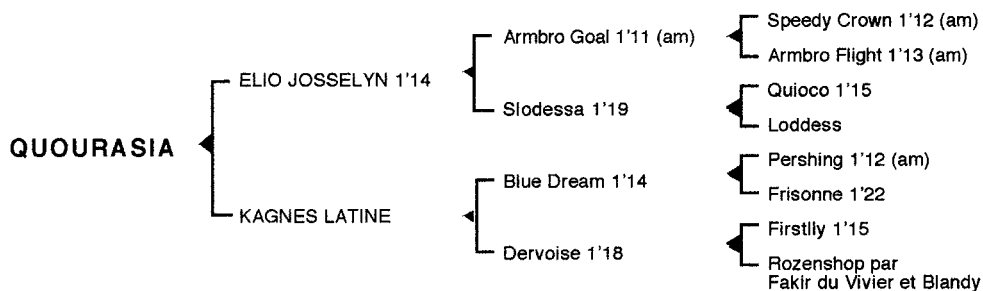

QUOURASIA

Femelle baie née le 25.04.05

Fils de l'américain **Armbro Goal** 1'11, **ELIO JOSSELYN** 1'14 à 4 ans remporta 5 victoires à Vincennes, totalisant 1.182.000 F de gains. Il est le père de **Lune du Dollar** 1'15, **Leliorino** 1'16, **Lola du Vautour** 1'14, **Lérina Josselyn** 1'16, **Ludo du Parc** 1'15, **Lynda Gyn** 1'18, **Lola du Châtelet** 1'19, **Léliota** 1'16, **Lady de Lambader** 1'14, **Lola du Châtelet** 1'19, **Loustic d'Apigné** 1'17, **Lioreis** 1'19, **Loxer des Vergnes** 1'17, **Manon de Fromentel** 1'17, **Miss Merville** 1'15, **Metaldarche** 1'17, **Mister Elio** 1'19, **Master de Lahmar** 1'19, **Melio des Journeau** 1'14, **Mille Fleurs** 1'15, **Martingale d'Axel** 1'18, **Midway de Mingot** 1'18, **Marquise Fortis** 1'17, **Maria Dessuti** 1'20, **Maéva du Loisir** 1'17, **Mégane de Dypp** 1'16, **Malissia de Ligny** 1'20, **Moucias des Cirty** 1'15, **Noblesse de Busset** 1'16, **Noble de Bretagne** 1'19, **Nildia de la Boète** 1'17, **Nitsouko** 1'19, **Niceiy du Vernet** 1'19, **Neni Valnci** 1'19, **Noxlong de Saussey** 1'17, **Oman Aldo** 1'16, **Okélio** 1'20, **Odyssee Royale** 1'18, **Odilon du Réage** 1'20, **Océane Aimef** 1'21m, **Omaelle des Baux** 1'21, **Osaka de Saint Cyr** 1'18, **Option de Grimoult** 1'18...

1ère mère : KAGNES LATINE (1998)
Quourasia (Elio Josselyn) son 1^{er} produit

2ème mère : DERVOISE 1'18 à 3 ans (1991) de nombreux accessits dont 2 secondes places à Cagnes s/ Mer
Kagnes Latine (voir ci dessus)
Lumio 1'17 4 V, 2 victoires, 2^e à Vincennes (24.010 €)
Modigliani 1'19 3 V, plusieurs accessits, 3^e à Vincennes

3ème mère : ROZENSHOP (1983) qualifiée
Volpa 1'21, 2 victoires
Bonnie, mère de **Orange de Quito** 1'20
Dervoise 1'18 (voir ci dessus)

4ème mère : BLANDY (1967) n'eut que 5 produits dont
Nolwen 1'21 4 V, 9 victoires, 5 accessits à Vincennes dont 1 seconde place (178.800 F)
Rozenshop (voir ci dessus)