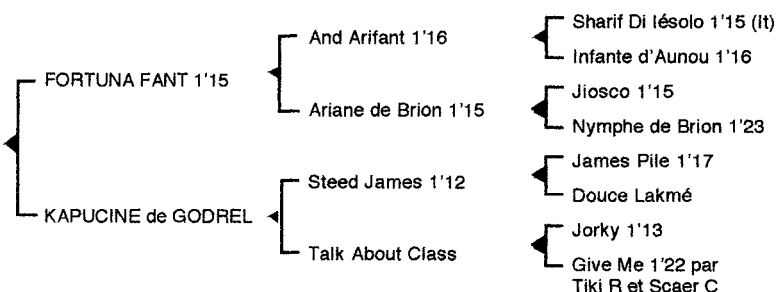

QUAMELIA de GODREL

Femelle baie née le 22.04.04

**QUAMELIA
de GODREL**

Fils de **And Arifant 1'16**, **FORTUNA FANT 1'15** à 3 ans en Suède, 1'17 3V, classique, remporta principalement le Critérium des Jeunes et le prix Paul Viel. Il se classa également 3è des prix Kalmia, Victor Régis, 5è du prix Charles Tiercelin, totalisant 1.248.080 F de gains. Il est le père de **L'As de Viretaute 1'14**, **L'Impérial 1'14**, **L'as du Bourg 1'17**, **Lucie des Racques 1'18**, **Lucie des Douets 1'15**, **Louve Fidèle 1'14**, **Look d'Avril 1'18**, **L'Été d'Enfer 1'14**, **Lacrime Christl 1'18**, **Lancelot de Javron 1'15**, **Lingot Rose 1'16**, **Lueur Saint André 1'19**, **Le Bolide du Suret 1'15**, **Locco Del sol 1'15**, **Lady de Billeron 1'17**, **Lord d'Hellebroucq 1'14**, **Lacrime Christl 1'18**, **Léo du Flo 1'19m**, **Liane du Roseau 1'18**, **Lord d'Arane 1'17**, **Léo d'Ouville 1'16**, **Labelle Highland 1'17**, **La Vallée 1'17**, **Léda d'Em 1'17**, **Lovely Green 1'16**, **Muse de Bellouet 1'15**, **Magnolia 1'16**, **May Flower Green 1'13**, **Marguerite Lotoise 1'15**, **Mon Major 1'15**, **Maïva 1'16**, **Mistral de Lépante 1'14**, **Mage de Clerlande 1'16**, **Maëva du leard 1'16m**, **Mousquet Blanc 1'15**, **Mania Port 1'16**, **Minois des Volos 1'14**, **Margot des Tours 1'15**, **Mistral Danover 1'16**, **Mirage du Fert 1'16**, **Marvin de Fouque 1'16**, **Marquis du Domaine 1'16**, **Négus Turgot 1'15**, **Nacarado 1'13**, **Nelly de Beauvois 1'16**, **Nico d'Aussy 1'16**, **Notre Fortune 1'16**, **Native du Bouffey 1'16**, **Nifant Saint André 1'15**, **Noon de Guez 1'17**, **Nils de la Noé 1'17m**, **Nymph de Tours 1'16**, **Neve de Corneville 1'18**, **Orphée de Mortrée 1'18**, **Orangerie de Bougy 1'19**, **Ophélie Journeau 1'16**, **Ouagadougou 1'18**, **Orient du Châtelet 1'18**, **Obélix Victory 1'18**, **Olivia Danover 1'20...**