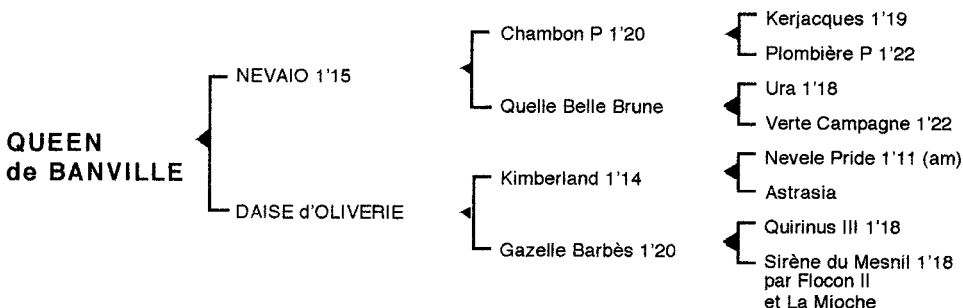

QUEEN de BANVILLE

Femelle baie née 09.03.04

Fils du grand sire **Chambon P 1'20** et d'une soeur du champion **Hêtre Vert 1'13**, **NEVAIO 1'15** à 3 ans, trotteur italien de sang français né en 1988, fut dans son pays l'incontestable leader de sa génération à 3 ans. Il remporta à cet âge 10 courses consécutives dont les prestigieux Derby des 3 ans à Rome et National à Milan, totalisant près de 5.000.000 de francs de gains. Il est le père des Italiens **Vivienne de Grana 1'15**, **Valzer Lung 1'16**, **Vidéo Game Baby 1'15**, **Von Dramond 1'17**, **Vello d'Oro RL 1'18**. En France, il est le père de **Jeune Lady 1'15**, **J'Aime 1'18**, **Job du Fossé 1'16**, **Jisania 1'16**, **Jismeno 1'15**, **Jolie Charmeuse 1'16**, **Julio de Banville 1'13**, **Juloa 1'18**, **Jezzaïr 1'17**, **Journaio 1'17**, **Jabadie 1'14**, **Joie de Caco 1'18**, **Jante Alu 1'16**, **Jet du Boscaïl 1'15**, **Jaille de Fontaine 1'18**, **Jonglerie 1'18m**, **Judicieux 1'15**, **Kalico du Ponchet 1'15**, **Kapiros 1'16**, **Kolatier 1'13**, **Kalie du Bugey 1'17**, **Karita de Claire 1'18**, **Kiwi de Laissard 1'17**, **Koala des Champs 1'17**, **Kirina de Chenu 1'17**, **Kail de La Motte 1'17**, **Kenilworth 1'15**, **Kifil 1'14**, **Kalika du Vivier 1'17**, **Kissa du Vivier 1'19**, **Kaline des Essarts 1'17**, **Kevalo 1'17**, **Kaïd de La Cour 1'15**, **Lampion 1'15**, **Levalo de Boulon 1'17**, **Lfe de Carless 1'15**, **Lovelyste 1'18**, **Lou Petiot 1'14**, **Leïtmotiv 1'18**, **Mino Golf 1'20m**, **Modèle du Clos 1'14**, **Myriade de Plomb 1'17**, **Mamie Besnot 1'17**, **Maclé de Fontaine 1'15**, **Ma Blonde 1'17**, **Méthiate 1'19**, **Madriène Jaba 1'16**, **Mactée des Vaux 1'15**, **Mandarino 1'17m**, **Mafalda 1'18**, **New Look Paris 1'21**, **Nana d'Auvergne 1'17**, **Onyx des Sablons 1'20**, **Onévaio 1'21**, **Oscar de Mémartin 1'20...**

1ère mère : DAISE d'OLIVERIE (1991) qualifiée

Helle de Banville 1'18 à 4 ans (Vittel) lauréate et de nombreux accessits en province (124.700 F)

Idee de Banville 1'18 à 4 ans (Jet du Vivier), lauréate et de nombreux accessits (16.198 €)

Julio de Banville 1'13 à 7 ans (Névaio) 22 victoires dont 2 à Cagnes sur Mer (170.341 €)

Maya de Banville 1'20 à 3 ans (Fan Quick), plusieurs accessits

Nina de Banville 1'21 (Jet du Vivier, plusieurs accessits)

Perle de Banville (Névaio)

Queen de Banville (Névaio)

2ème mère : GAZELLE BARBES 1'20 à 6 ans (1972), 5 victoires, 2è à Enghien

Olivrie du Bois 1'19, 4 victoires dont 1 à Vincennes, mère de **Betty d'Oliverie 1'17m**, semi classique, 2è

du prix Jean Gauvreau (743.300 F), **Forêt d'Oliverie 1'17** (204.120 F), **Indiana d'Oliverie 1'16**

(81.983 €); grand'mère de **Kaliope d'Oliverie 1'15** (83.309 €), **Lorrain d'Oliverie 1'20** (27.690 €)

Quoliverie, qualifiée, grand'mère de **Ido de Bourgneuf 1'15** (152.058 €),

Roi d'Oliverie 1'14 à 10 ans, 15 victoires dont 2 à Vincennes et 1 à Enghien (782.600 F)

Samba d'Oliverie, mère de **Fanfan du Parc 1'13** (1.281.000 F), **Iris du Parc 1'17** (23.020 €)

Chic d'Oliverie 1'19 4 V, 6 victoires, 2è et 3è à Vincennes, 3è à Enghien (316.650 F)

Européen Barbès 1'19, 10 victoires dont 4 à Vincennes (252.570 F)

Floralie Barbès 1'35, placée en province, mère de **Néric Barbès 1'14**, classique, prix de Paris, 2è du