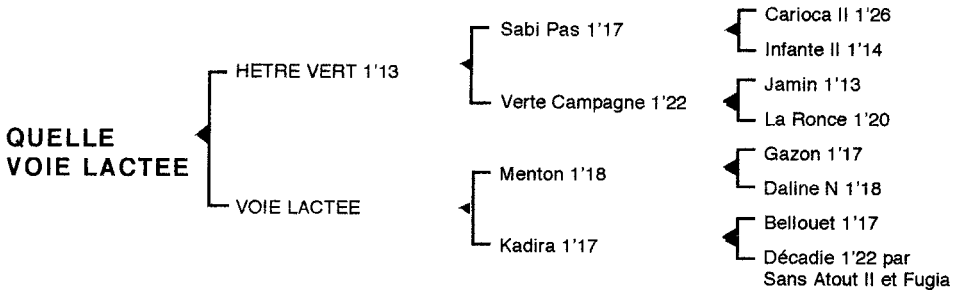

QUELLE VOIE LACTEE*Femelle bai foncé née le 18.04.04*

Fils du grand sire **Sabi Pas** 1'17, **HETRE VERT** 1'13 remporta le Grand Prix de la Côte d'Azur à Turin, les prix du Bois de Vincennes et du Luxembourg. Il se classa également 2è du Grand Prix d'Hiver à Sterrebeek, 3è du plateau de Gravelle et du Bois de Vincennes, 4è du Grand Prix des Nations à Milan, 5è du Prix de France, totalisant 1.606.174 F de gains. Il est le père de **Tativette** 1'16, **Tilleul** 1'16, **Titi Barbes** 1'16, **Ut d'Ylèa** 1'16, **Urgande de Gournay** 1'16, **Un Fou de Yet** 1'16, **Ucos du Vivier** 1'17, **Une d'Ylèa** 1'17, **Ussie** 1'17, **Urgent d'Hotot** 1'17, **Végétarien** 1'13, **Viridis** 1'14, **Vulano** 1'16, **Veinard du Guet** 1'15, **Ausone** 1'15, **Ariane de Marigny** 1'16, **Absinthe** 1'15, **Aguilera** 1'16, **Acacia du Hautvent** 1'16, **Au Vert** 1'16m, **Belle d'Artilly** 1'16, **Bobert** 1'14, **Belga d'Avignère** 1'14, **Biche d'Oo** 1'16, **Baraka** 1'14, **Chemin Vert** 1'16, **Cedre Vert** 1'14, **Cedre du Vivier** 1'13, **Donence** 1'16, **Danube Vert** 1'16, **Diva Tudor** 1'14, **Duc du Bois Morin** 1'16, **Douce Mabon** 1'17m, **Dulac** 1'15, **Eclat de Signo** 1'14, **Emouchet** 1'15, **Echo de Claire** 1'16, **Epistolier** 1'15, **Flash d'Ancolie** 1'15, **Filou Clairchamp** 1'16, **Flash Vert** 1'16m, **Fée du Bois Morin** 1'16, **Fier du Grimont** 1'16, **Gala de Villeneuve** 1'14, **Grelot Normand** 1'15, **Gaie** 1'14, **Guepard du Lys** 1'16, **Ginkga du Vivier** 1'14, **Granito Bello** 1'15, **Good Angot** 1'13, **Hussard** 1'14, **Horsy** 1'12, **Hutte Verte** 1'15, **Hêtre du Croissant** 1'16, **Hlosco de Daucan** 1'16, **Hiatus du Pellerin** 1'13, **Harry du Pech** 1'15, **Hetido** 1'15, **Hé Lactée** 1'13, **Hartémio** 1'16, **Imite Moi** 1'15, **Intention d'Hêtre** 1'15, **Intermezzo** 1'16, **Ilvert du Vivier** 1'15, **Isba d'Avignère** 1'15, **Ibbs Vert** 1'15, **Iratu Daumonière** 1'14, **Joyeuse** 1'16, **Jedi d'Urzy** 1'15, **Juliana Veys** 1'16, **Jaguar Rose** 1'15, **Jolie Brehalaise** 1'16, **Jasmin du Clos** 1'15, **Julanita** 1'15, **Jumbo de l'iton** 1'14, **Kitty Mannetot** 1'13, **Kiki du Bois Morin** 1'15, **Kulanero** 1'14, **Karlinette** 1'14, **Keitype** 1'14, **Keia de Villeneuve** 1'16, **Kenavo Paris** 1'12, **Legs du Clos** 1'13, **Lolita Turgot** 1'15, **Matinée** 1'17, **Momo du Ponchet** 1'16, **Major du Vallon** 1'17, **Ne Dis Rien** 1'17, **Nénette Verte** 1'18, **Obole du Vivier** 1'18, **Ochomans** 1'17...