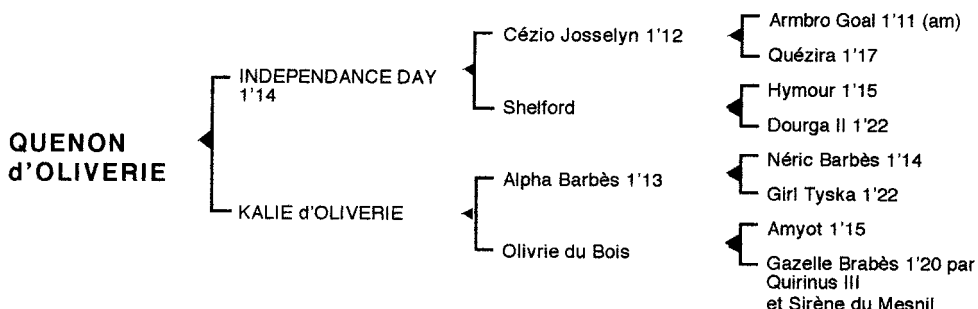

**QUENON d'OLIVERIE**

Mâle bai brun né le 09.03.04

Fils du franco-américain **Cézio JOSSelyn** 1'12, **INDEPENDANCE DAY** 1'14 5V, remporta 9 victoires dont 5 à Vincennes et 1 à Enghien, totalisant 178.024 € de gains. Jeune étalon, ses premiers produits sont des " Q ".

**1ère mère : KALIE d'OLIVERIE (1998)**

Quenon d'Oliverie (Indépendance Day), son 1<sup>er</sup> produit

**2ème mère : OLIVRIE du BOIS 1'19 4V (1980), 4 victoires dont 1 à Vincennes**

**Betty d'Oliverie** 1'17m 4V, semi-classique, 5 victoires dont 3 à Vincennes, 2<sup>e</sup> du prix Jean Gauvreau (743.300 F)