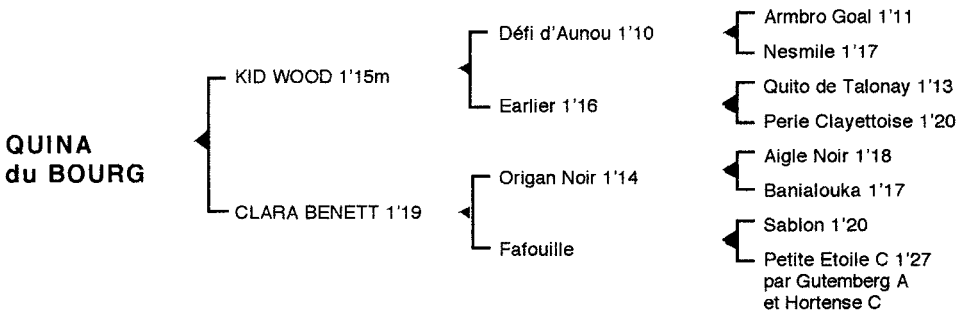

**QUINA du BOURG**

Femelle baie née le 10.04.04

Fils du classique **Défi d'Aunou** 1'10, **KID WOOD** 1'15m 4V, classique, remporta principalement le prix Legoux-Longpré. Il se classa également 2è du prix René Palyard, 3è du prix Lavater, 4è du prix du Président de la République, 6è du prix des Elites et 7è du prix de Normandie, totalisant 169.569 € de gains. Jeune étalon, ses premiers produits sont des " Q ".

**1ère mère : CLARA BENETT** 1'19 (1990), 3 victoires dont 1 à Vichy et 1 à Cagnes-sur-Mer (193.000 F)

**Kate Bennett** 1'18 à 4 ans (Bonheur de Tillard), 4 victoires, 5è à Vincennes (26.160 €)

**Mike Bennett** 1'19 à 3 ans (Capriccio), lauréat et de nombreux accessits en province