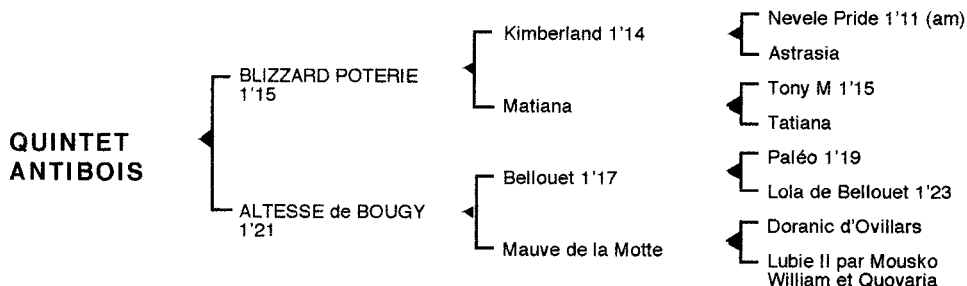

QUINTET ANTIBOIS*Femelle alezane née le 13.04.04*

Fils de **Kimberland 1'14**, **BLIZZARD POTERIE 1'15**, semi-classique, remporta plusieurs victoires à Vincennes. Il se classa également 4è du prix Abel Bassigny, totalisant 1.337.300 F de gains. Il est le père de **Hardy du Large 1'15**, **Hidden Peak 1'18**, **Homeless 1'17**, **Karpaasi 1'18m**, **Key Harbour 1'18**, **Koivesia 1'18**, **Kaobal du Voulgis 1'18**, **Kelgape du Voulgis 1'19**, **Kalie de Laeys 1'19**, **Litige de Cim 1'12**, **Lily Menuet 1'19**, **Mystère Poterie 1'15**, **Nuetta 1'18**, **Newly 1'19**, **Never Stop Ringeat 1'19**, **Nic d'Awagne 1'20**, **Oscar de Loire 1'19**..

1ère mère : ALTESSE de BOUGY 1'21 (1988), lauréate en province

Jaquissime 1'16 2V (Colt Fortysix), semi classique, 2 victoires dont 1 à Enghien, 2è du prix Une de Mai, 3è du prix Gélinothe, 5è du prix Vourasie (329.000 F), mère de **Ouragan du Lys 1'18**

Quintet Antibois (Blizzard Poterie)

2ème mère : MAUVE de La MOTTE (1978)

Simiane d'Ovillers, mère de **Florentin 1'21**

Altesse de Bougy 1'21 à 3 ans (voir ci dessus)

Champion de Bellou 1'18, lauréat en province, placé à Caen

3ème mère : LUBIE II (1955) propre soeur du grand sire **Carloca II 1'26** (prix de Vincennes) et soeur utérine de la classique **Jolie Folle 1'19** (prix d'Essai, de Vincennes, des Elites, 2è des prix des Centaures, de Normandie, 3è du prix de Cornulier)